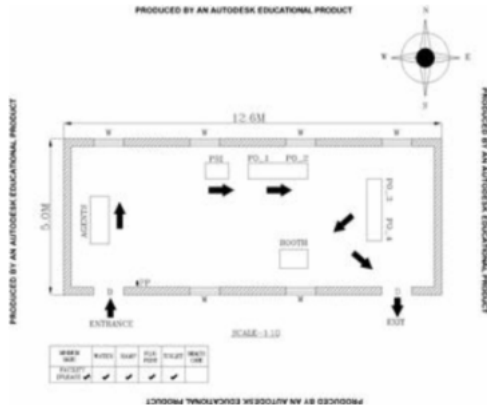

নির্বাচক নিবন্ধন আধিকারিকের স্বাক্ষর

Nazri Naksha

Google Map View

Polling Station Building Front View

Polling Station Front View

Cad View

Key MAP View

1 নাম : সূর্ণা কুণ্ড স্বামীর নাম: গোতম কুণ্ড বাড়ির নং : 366 বয়স : 46 লিঙ্গ : মহিলা	JSL1535004 ফটো উপলব্ধ	2 নাম : রুপা সাহা(কুণ্ড) স্বামীর নাম: মৃদুল কুণ্ড বাড়ির নং : নং বয়স : 38 লিঙ্গ : মহিলা	WZJ1327972 ফটো উপলব্ধ	3 নাম : দিবাকর মন্ডল পিতার নাম: দীনেশ চন্দ্র মন্ডল বাড়ির নং : n0293 বয়স : 42 লিঙ্গ : পুরুষ	JQG2075448 ফটো উপলব্ধ
4 নাম : অভিষেক মজুমদার পিতার নাম: মৃত অসিত মজুমদার বাড়ির নং : ঘোষ পাড়া বয়স : 24 লিঙ্গ : পুরুষ	WZJ2258226 ফটো উপলব্ধ	Q 5 নাম : প্রশান্ত কর্মকার পিতার নাম: কালিপদ কর্মকার বাড়ির নং : বয়স : 44 লিঙ্গ : পুরুষ	WZJ0995647 ফটো উপলব্ধ	6 নাম : সম্পা রায় (ঘোষ) স্বামীর নাম: প্রদীপ কুমার ঘোষ বাড়ির নং : n0378 বয়স : 44 লিঙ্গ : মহিলা	WZJ1200138 ফটো উপলব্ধ
7 নাম : কনিকা অধিকারী (সাহা) স্বামীর নাম: দীপঙ্কর সাহা বাড়ির নং : n0422 বয়স : 39 লিঙ্গ : মহিলা	UYN1152719 ফটো উপলব্ধ	8 নাম : সোমদীপ কুণ্ড পিতার নাম: মৃদুল কুণ্ড বাড়ির নং : এন0496 বয়স : 24 লিঙ্গ : পুরুষ	WZJ2136380 ফটো উপলব্ধ	9 নাম : কমলেশ বাগচী পিতার নাম: কালাচাঁদ বাগচী বাড়ির নং : n0327 বয়স : 42 লিঙ্গ : পুরুষ	JSL2297588 ফটো উপলব্ধ
10 নাম : মনোজ কুণ্ড পিতার নাম: দুলাল কুণ্ড বাড়ির নং : n0496 বয়স : 35 লিঙ্গ : পুরুষ	WZJ1436344 ফটো উপলব্ধ	11 নাম : মৃদুল কুণ্ড পিতার নাম: দুলাল কুণ্ড বাড়ির নং : n0496 বয়স : 48 লিঙ্গ : পুরুষ	WZJ1036953 ফটো উপলব্ধ	12 নাম : মধুমিতা নন্দি (সরকার) স্বামীর নাম: অরবিন্দ সরকার বাড়ির নং : n0558 বয়স : 31 লিঙ্গ : মহিলা	WZJ1328004 ফটো উপলব্ধ
13 নাম : দীপা রায় (সিংহ) স্বামীর নাম: সুমিত কুমার রায় বাড়ির নং : n0325 বয়স : 44 লিঙ্গ : মহিলা	WZJ0993790 ফটো উপলব্ধ	14 নাম : সন্ধ্যা অধিকারী স্বামীর নাম: প্রভাষ অধিকারী বাড়ির নং : n0001 বয়স : 57 লিঙ্গ : মহিলা	WB/07/045/375002 ফটো উপলব্ধ	15 নাম : পার্শ্বসারথি অধিকারী পিতার নাম: প্রভাষ অধিকারী বাড়ির নং : n0001 বয়স : 27 লিঙ্গ : পুরুষ	WZJ1744291 ফটো উপলব্ধ
16 নাম : সুজন হালদার পিতার নাম: অবিনাশ হালদার বাড়ির নং : এন001 বয়স : 28 লিঙ্গ : পুরুষ	WZJ2303626 ফটো উপলব্ধ	Q 17 নাম : সুজিত প্রসাদ পিতার নাম: সুভাষ প্রসাদ বাড়ির নং : নং237 বয়স : 43 লিঙ্গ : পুরুষ	WZJ2136919 ফটো উপলব্ধ	18 নাম : সমিরন কুণ্ড পিতার নাম: শচীন্দ্র নাথ কুণ্ড বাড়ির নং : এন0233 বয়স : 57 লিঙ্গ : পুরুষ	JSL1220672 ফটো উপলব্ধ
19 নাম : সুনিতা কুণ্ড স্বামীর নাম: নৃপেন কুণ্ড বাড়ির নং : n0064 বয়স : 47 লিঙ্গ : মহিলা	JSL3185659 ফটো উপলব্ধ	20 নাম : অনুভা কুণ্ড স্বামীর নাম: আনন্দ কুণ্ড বাড়ির নং : n0237 বয়স : 49 লিঙ্গ : মহিলা	JSL0484865 ফটো উপলব্ধ	21 নাম : মলয় কুণ্ড পিতার নাম: উত্তম কুণ্ড বাড়ির নং : এন0366 বয়স : 22 লিঙ্গ : পুরুষ	WZJ2306165 ফটো উপলব্ধ
22 নাম : শিখা কুণ্ড স্বামীর নাম: উত্তম কুণ্ড বাড়ির নং : n0368 বয়স : 38 লিঙ্গ : মহিলা	JSL3180510 ফটো উপলব্ধ	23 নাম : মৌসুমী কুণ্ড স্বামীর নাম: রাম কুণ্ড বাড়ির নং : n0064 বয়স : 40 লিঙ্গ : মহিলা	JSL3185642 ফটো উপলব্ধ	24 নাম : ঝুম্পা কুণ্ড পিতার নাম: আনন্দ কুণ্ড বাড়ির নং : না বয়স : 22 লিঙ্গ : মহিলা	WZJ2248763 ফটো উপলব্ধ
25 নাম : রাম কুণ্ড পিতার নাম: নিতাই কুণ্ড বাড়ির নং : n0064 বয়স : 54 লিঙ্গ : পুরুষ	WB/07/045/375166 ফটো উপলব্ধ	26 নাম : অনিমা কুণ্ড স্বামীর নাম: গৌর চন্দ্র কুণ্ড বাড়ির নং : n0369 বয়স : 80 লিঙ্গ : মহিলা	JSL1534825 ফটো উপলব্ধ	27 নাম : সুপ্রিয়া কুণ্ড পিতার নাম: গৌতম কুণ্ড বাড়ির নং : n0366 বয়স : 26 লিঙ্গ : মহিলা	WZJ1744143 ফটো উপলব্ধ
28 নাম : আনন্দ কুণ্ড পিতার নাম: রবীন্দ্র নাথ কুণ্ড বাড়ির নং : n0237 বয়স : 57 লিঙ্গ : পুরুষ	WB/07/045/411077 ফটো উপলব্ধ	29 নাম : অনিমা কুণ্ড স্বামীর নাম: সুজিত প্রসাদ বাড়ির নং : এন0237 বয়স : 38 লিঙ্গ : মহিলা	WZJ2136711 ফটো উপলব্ধ	30 নাম : সুব্রত কুণ্ড পিতার নাম: সত্যনারায়ন কুণ্ড বাড়ির নং : n0251 বয়স : 41 লিঙ্গ : পুরুষ	JSL2772044 ফটো উপলব্ধ