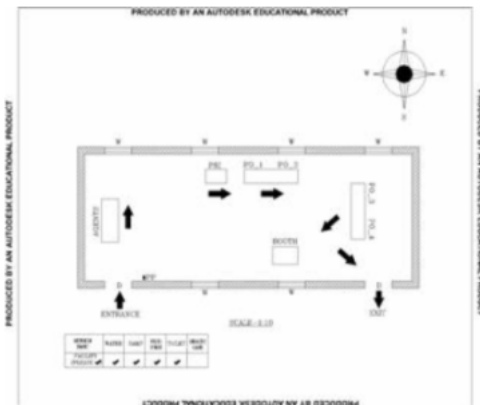

নির্বাচক নিবন্ধন আধিকারিকের স্বাক্ষর

Nazri Naksha

Google Map View

Polling Station Building Front View

Polling Station Front View

Cad View

Key MAP View

1 নাম : রুপম রাজবংশী পিতার নাম: পান্ডব রাজবংশী বাড়ির নং : নং100 বয়স : 21 লিঙ্গ : পুরুষ	WZJ2325025 ফটো উপলব্ধ	2 নাম : যুথিকা রাজবংশী পিতার নাম: জিতেন রাজবংশী বাড়ির নং : N0100 বয়স : 26 লিঙ্গ : মহিলা	WZJ1756097 ফটো উপলব্ধ	3 নাম : সন্দীপ রাজবংশী পিতার নাম: লক্ষী রাজবংশী বাড়ির নং : n0100 বয়স : 28 লিঙ্গ : পুরুষ	WZJ1599190 ফটো উপলব্ধ
4 নাম : অমলা রাজবংশী স্বামীর নাম: জীতেন রাজবংশী বাড়ির নং : n0100 বয়স : 47 লিঙ্গ : মহিলা	JSL1629328 ফটো উপলব্ধ	5 নাম : ঝড়ি সরকার স্বামীর নাম: আচার্য রাজবংশী বাড়ির নং : n0071 বয়স : 51 লিঙ্গ : মহিলা	WZJ1149210 ফটো উপলব্ধ	6 নাম : সঞ্জয় দাস পিতার নাম: মৃত সুবল দাস বাড়ির নং : এনএচএন বয়স : 44 লিঙ্গ : পুরুষ	JVR2706364 ফটো উপলব্ধ
7 নাম : ললিতা দাস স্বামীর নাম: ফুলচাঁদ দাস বাড়ির নং : নিউ বয়স : 75 লিঙ্গ : মহিলা	WZJ1806553 ফটো উপলব্ধ	8 নাম : আদরী পরামানিক স্বামীর নাম: শ্যাম পরামানিক বাড়ির নং : n0013 বয়স : 59 লিঙ্গ : মহিলা	JSL1499102 ফটো উপলব্ধ	9 নাম : মিনতী পরামানিক পিতার নাম: পরামানিক বাড়ির নং : n0013 বয়স : 49 লিঙ্গ : মহিলা	JSL1628528 ফটো উপলব্ধ
10 নাম : জয়া প্রামানিক পিতার নাম: রঞ্জিত প্রামানিক বাড়ির নং : n0019 বয়স : 21 লিঙ্গ : মহিলা	WZJ2309920 ফটো উপলব্ধ	11 নাম : কম্পনা প্রামানিক পিতার নাম: শ্যামসুন্দর প্রামানিক বাড়ির নং : 14 বয়স : 37 লিঙ্গ : মহিলা	WZJ0749747 ফটো উপলব্ধ	12 নাম : জ্যোতি প্রামানিক পিতার নাম: ধীরেন প্রামানিক বাড়ির নং : n0012 বয়স : 34 লিঙ্গ : পুরুষ	WZJ1046952 ফটো উপলব্ধ
13 নাম : সারথী পরামানিক স্বামীর নাম: ধীরেন পরামানিক বাড়ির নং : n0012 বয়স : 65 লিঙ্গ : মহিলা	JSL1625847 ফটো উপলব্ধ	14 নাম : সৌরভ প্রামানিক পিতার নাম: রতন প্রামানিক বাড়ির নং : n0013 বয়স : 21 লিঙ্গ : পুরুষ	WZJ2308948 ফটো উপলব্ধ	15 নাম : সুকিয়া প্রামানিক স্বামীর নাম: জ্যোতি প্রামানিক বাড়ির নং : এন0012 বয়স : 25 লিঙ্গ : মহিলা	WZJ2106771 ফটো উপলব্ধ
16 নাম : রতন পরামানিক পিতার নাম: শ্যাম পরামানিক বাড়ির নং : n0013 বয়স : 46 লিঙ্গ : পুরুষ	JSL3054533 ফটো উপলব্ধ	17 নাম : সমর প্রামানিক পিতার নাম: রঞ্জিত প্রামানিক বাড়ির নং : n0019 বয়স : 33 লিঙ্গ : পুরুষ	WZJ1046978 ফটো উপলব্ধ	18 নাম : প্রতীমা প্রামানিক স্বামীর নাম: রঞ্জিত প্রামানিক বাড়ির নং : n0019 বয়স : 49 লিঙ্গ : মহিলা	JSL2177004 ফটো উপলব্ধ
19 নাম : রঞ্জিত পরামানিক পিতার নাম: বরন পরামানিক বাড়ির নং : n0019 বয়স : 66 লিঙ্গ : পুরুষ	JSL1498500 ফটো উপলব্ধ	20 নাম : পবিত্রা প্রামানিক স্বামীর নাম: রতন প্রামানিক বাড়ির নং : n0013 বয়স : 37 লিঙ্গ : মহিলা	WZJ0749697 ফটো উপলব্ধ	21 নাম : সুভাষ বিশ্বাস পিতার নাম: মনীন্দ্র নাথ বিশ্বাস বাড়ির নং : n0011 বয়স : 63 লিঙ্গ : পুরুষ	JSL1498492 ফটো উপলব্ধ
22 নাম : মানসী বিশ্বাস স্বামীর নাম: সুভাষ বিশ্বাস বাড়ির নং : n0011 বয়স : 54 লিঙ্গ : মহিলা	WZJ2065845 ফটো উপলব্ধ	23 নাম : বৃন্দী মন্ডল পিতার নাম: প্রভু মন্ডল বাড়ির নং : এন0182 বয়স : 26 লিঙ্গ : মহিলা	WZJ1846633 ফটো উপলব্ধ	24 নাম : সৃজীত মন্ডল পিতার নাম: ছেদ মন্ডল বাড়ির নং : এন0209 বয়স : 27 লিঙ্গ : পুরুষ	WZJ1846641 ফটো উপলব্ধ
25 নাম : ভাগ্যলিপী সরকার মণ্ডল স্বামীর নাম: গঙ্গাসাগর মন্ডল বাড়ির নং : এন0182 বয়স : 25 লিঙ্গ : মহিলা	WZJ1846625 ফটো উপলব্ধ	26 নাম : আরতী মন্ডল স্বামীর নাম: গৌতম রাজবংশী বাড়ির নং : ডবলঘু/ও গৌতম রাজবংশী বয়স : 22 লিঙ্গ : মহিলা	UQX2513406 ফটো উপলব্ধ	27 নাম : শ্রাবন মন্ডল পিতার নাম: নিতাই মন্ডল বাড়ির নং : এন0128 বয়স : 26 লিঙ্গ : পুরুষ	WZJ1806587 ফটো উপলব্ধ
28 নাম : বন্দনা মন্ডল পিতার নাম: ধীরেন মন্ডল বাড়ির নং : N0183 বয়স : 27 লিঙ্গ : মহিলা	WZJ1989219 ফটো উপলব্ধ	29 নাম : রাজু মন্ডল পিতার নাম: নিতাই মন্ডল বাড়ির নং : এন0128 বয়স : 26 লিঙ্গ : পুরুষ	WZJ1806462 ফটো উপলব্ধ	30 নাম : ভীম রাই পিতার নাম: মহাদেব রাই বাড়ির নং : n0224 বয়স : 31 লিঙ্গ : পুরুষ	WZJ1149160 ফটো উপলব্ধ