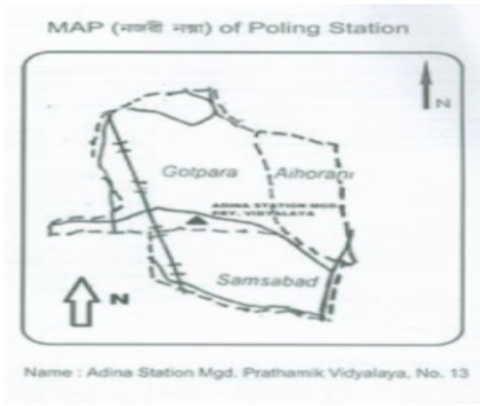

Nazri Naksha