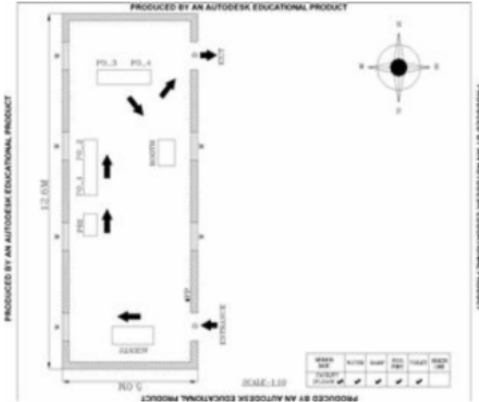

নির্বাচক নিবন্ধন আধিকারিকের স্বাক্ষর

Nazri Naksha

Google Map View

Polling Station Building Front View

Polling Station Front View

Cad View

Key MAP View

বিধানসভা নির্বাচনক্ষেত্রের নং, নাম : 50-মালদহ  
ভাগ নং, নাম : 1-গান্ধী কলোনী,