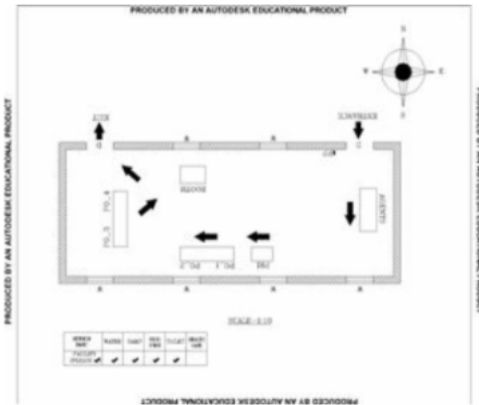

নির্বাচক নিবন্ধন আধিকারিকের স্বাক্ষর

Nazri Naksha

Google Map View

Polling Station Building Front View

Polling Station Front View

Cad View

Key MAP View

1 নাম : সাথী মোহান্ত কর্মকার স্বামীর নাম: রিফ্ট কর্মকার বাড়ির নং : n0274 বয়স : 28 লিঙ্গ : মহিলা	WZJ1692573 ফটো উপলব্ধ	2 নাম : দিপতী হালদার স্বামীর নাম: শংকর বাড়ির নং : n0010 বয়স : 46 লিঙ্গ : মহিলা	JSL1397090 ফটো উপলব্ধ	3 নাম : রত্না শীল(মহান্ত) স্বামীর নাম: নৃপেন মহন্ত বাড়ির নং : স্কু বয়স : 45 লিঙ্গ : মহিলা	WZJ1329341 ফটো উপলব্ধ
4 নাম : <del>DELETED</del> স্বামীর নাম: শ্যামচন্দ্র ঘোষ বাড়ির নং : n0022 বয়স : 58 লিঙ্গ : মহিলা	WZJ2186815 ফটো উপলব্ধ	Q 5 নাম : শান্তনু উরাও পিতার নাম: শিব নাথ উরাও বাড়ির নং : N0236 বয়স : 25 লিঙ্গ : পুরুষ	WZJ2058634 ফটো উপলব্ধ	Q 6 নাম : শিল্পী উরাও পিতার নাম: শিবনাথ উরাও বাড়ির নং : এন এচ এন বয়স : 22 লিঙ্গ : মহিলা	WZJ2227528 ফটো উপলব্ধ
Q 7 নাম : শিউলি উরাও পিতার নাম: শিবনাথ উরাও বাড়ির নং : বয়স : 28 লিঙ্গ : মহিলা	WZJ1590215 ফটো উপলব্ধ	Q 8 নাম : শিবনাথ উরাও পিতার নাম: সাধুগর উরাও বাড়ির নং : বয়স : 40 লিঙ্গ : পুরুষ	WZJ0882753 ফটো উপলব্ধ	9 নাম : চুমকি দাস কুন্ডু স্বামীর নাম: অমল কুন্ডু বাড়ির নং : n0114 বয়স : 35 লিঙ্গ : মহিলা	WZJ1538727 ফটো উপলব্ধ
10 নাম : লক্ষ্মন কুণ্ডু পিতার নাম: কুশেশ্বর কুণ্ডু বাড়ির নং : n0148 বয়স : 52 লিঙ্গ : পুরুষ	WB/07/045/414191 ফটো উপলব্ধ	11 নাম : মিনা কুন্ডু স্বামীর নাম: অমর কুন্ডু বাড়ির নং : n0114 বয়স : 44 লিঙ্গ : মহিলা	JSL2750008 ফটো উপলব্ধ	12 নাম : অমর কুণ্ডু পিতার নাম: আত্মারাম কুণ্ডু বাড়ির নং : n0114 বয়স : 50 লিঙ্গ : পুরুষ	WB/07/045/414181 ফটো উপলব্ধ
13 নাম : প্রনতী কুণ্ডু স্বামীর নাম: মনা কুণ্ডু বাড়ির নং : n0153 বয়স : 53 লিঙ্গ : মহিলা	WB/07/045/414185 ফটো উপলব্ধ	14 নাম : ঝুমা কুন্ডু পিতার নাম: আনন্দ কুন্ডু বাড়ির নং : n0135 বয়স : 35 লিঙ্গ : মহিলা	WZJ1438530 ফটো উপলব্ধ	15 নাম : সুজিত কুণ্ডু পিতার নাম: আনন্দ কুণ্ডু বাড়ির নং : n0135 বয়স : 42 লিঙ্গ : পুরুষ	JSL2460517 ফটো উপলব্ধ
16 নাম : স্বপ্না কুণ্ডু স্বামীর নাম: শিবেন কুণ্ডু বাড়ির নং : n0127 বয়স : 52 লিঙ্গ : মহিলা	WB/07/045/414174 ফটো উপলব্ধ	17 নাম : পিংকি হালদার স্বামীর নাম: কুইক হালদার বাড়ির নং : 189 বয়স : 36 লিঙ্গ : মহিলা	WZJ0771204 ফটো উপলব্ধ	18 নাম : বিশ্বজিত কুন্ডু পিতার নাম: সনত কুন্ডু বাড়ির নং : n0112 বয়স : 37 লিঙ্গ : পুরুষ	WZJ0770982 ফটো উপলব্ধ
19 নাম : অভিজিত কুন্ডু পিতার নাম: নিতাই কুন্ডু বাড়ির নং : n0112 বয়স : 41 লিঙ্গ : পুরুষ	JSL2926012 ফটো উপলব্ধ	20 নাম : অমিত কুণ্ডু পিতার নাম: অমর কুণ্ডু বাড়ির নং : N0114 বয়স : 24 লিঙ্গ : পুরুষ	WZJ2058436 ফটো উপলব্ধ	21 নাম : প্রনতী কুণ্ডু স্বামীর নাম: নিতাই কুন্ডু বাড়ির নং : n0113 বয়স : 66 লিঙ্গ : মহিলা	WZJ1889476 ফটো উপলব্ধ
22 নাম : নিয়তী কুণ্ডু স্বামীর নাম: আত্মারাম কুণ্ডু বাড়ির নং : n0114 বয়স : 61 লিঙ্গ : মহিলা	WB/07/045/414180 ফটো উপলব্ধ	23 নাম : মীরাদেবী কেশরী স্বামীর নাম: বৃগেন কিশোরী কেশরী বাড়ির নং : n0135 বয়স : 49 লিঙ্গ : মহিলা	JSL2460525 ফটো উপলব্ধ	24 নাম : অর্পনা কুন্ডু স্বামীর নাম: বিশ্বজিৎ কুন্ডু বাড়ির নং : n0113 বয়স : 40 লিঙ্গ : মহিলা	WZJ0882498 ফটো উপলব্ধ
25 নাম : অমল কুন্ডু পিতার নাম: আত্মারাম কুন্ডু বাড়ির নং : n0114 বয়স : 37 লিঙ্গ : পুরুষ	WZJ0771030 ফটো উপলব্ধ	26 নাম : মনোজ কুণ্ডু পিতার নাম: মনা কুণ্ডু বাড়ির নং : n0214 বয়স : 37 লিঙ্গ : পুরুষ	JSL3258597 ফটো উপলব্ধ	27 নাম : শিশির কুন্ডু পিতার নাম: শিবেন কুন্ডু বাড়ির নং : n0127 বয়স : 28 লিঙ্গ : পুরুষ	WZJ1538651 ফটো উপলব্ধ
28 নাম : বিশ্বজিৎ কুণ্ডু পিতার নাম: লক্ষ্মণ কুণ্ডু বাড়ির নং : N0148 বয়স : 25 লিঙ্গ : পুরুষ	WZJ2058519 ফটো উপলব্ধ	29 নাম : শ্যামলী হালদার(কুন্ডু) স্বামীর নাম: ভরত কুন্ডু বাড়ির নং : n0148 বয়স : 40 লিঙ্গ : মহিলা	WZJ0884171 ফটো উপলব্ধ	30 নাম : ভরত কুন্ডু মায়ের নাম: মমতা কুন্ডু বাড়ির নং : n0148 বয়স : 44 লিঙ্গ : পুরুষ	WZJ0353623 ফটো উপলব্ধ