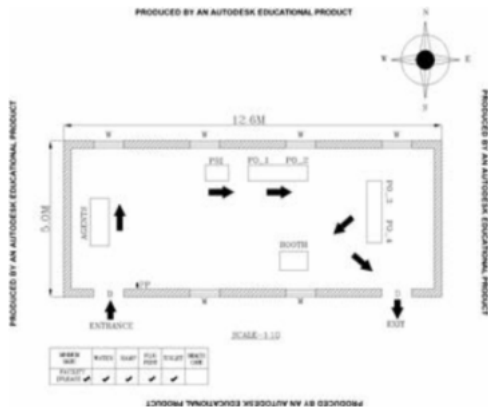

নির্বাচক নিবন্ধন আধিকারিকের স্বাক্ষর

Nazri Naksha

Google Map View

Polling Station Building Front View

Polling Station Front View

Cad View

Key MAP View

1 নাম : প্রণব কুমার দে পিতার নাম: অনিল চন্দ্র দে বাড়ির নং : নং68 বয়স : 25 লিঙ্গ : পুরুষ	WZJ1828268 ফটো উপলব্ধ	2 নাম : উৎপল দে পিতার নাম: অনিল চন্দ্র দে বাড়ির নং : নং68 বয়স : 27 লিঙ্গ : পুরুষ	WZJ1828177 ফটো উপলব্ধ	3 নাম : মাধবী দে স্বামীর নাম: অনিল চন্দ্র দে বাড়ির নং : n0068 বয়স : 44 লিঙ্গ : মহিলা	JSL2748630 ফটো উপলব্ধ
4 নাম : অনিল চন্দ্র দে পিতার নাম: উপেন্দ্রনাথ দে বাড়ির নং : n0068 বয়স : 56 লিঙ্গ : পুরুষ	WZJ1919059 ফটো উপলব্ধ	5 নাম : সঞ্জমী দে পিতার নাম: জ্যোতিশ দে বাড়ির নং : n0068 বয়স : 31 লিঙ্গ : মহিলা	WZJ1329762 ফটো উপলব্ধ	6 নাম : মঞ্জল দে পিতার নাম: ক্ষিতীশ চ দে বাড়ির নং : 337/এ বয়স : 36 লিঙ্গ : পুরুষ	WZJ0883587 ফটো উপলব্ধ
7 নাম : অর্চনা দে স্বামীর নাম: ক্ষিতীশ দে বাড়ির নং : n0068 বয়স : 59 লিঙ্গ : মহিলা	WB/07/045/414874 ফটো উপলব্ধ	8 নাম : স্বপ্না কর্মকার (ঘোষ) স্বামীর নাম: কাঞ্চন কর্মকার বাড়ির নং : n0071 বয়স : 43 লিঙ্গ : মহিলা	WZJ1087717 ফটো উপলব্ধ	9 নাম : শিবানী দে পিতার নাম: ক্ষিতীশ চন্দ্র দে বাড়ির নং : n0068 বয়স : 29 লিঙ্গ : মহিলা	WZJ1438969 ফটো উপলব্ধ
10 নাম : নিলীমা দে স্বামীর নাম: জ্যোতিশ দে বাড়ির নং : n0068 বয়স : 53 লিঙ্গ : মহিলা	WB/07/045/414876 ফটো উপলব্ধ	11 নাম : ঋতুপর্ণা কর্মকার মঞ্জুদার স্বামীর নাম: অনুপ মঞ্জুদার বাড়ির নং : n0071 বয়স : 29 লিঙ্গ : মহিলা	WZJ1539170 ফটো উপলব্ধ	12 নাম : রনিক ভাস্কর পিতার নাম: অজয় ভাস্কর বাড়ির নং : এন এইচ এন বয়স : 23 লিঙ্গ : পুরুষ	WZJ2146173 ফটো উপলব্ধ
13 নাম : সুনীল কুমার স্বামীর নাম: সুনীল কুমার বাড়ির নং : নং বয়স : 41 লিঙ্গ : মহিলা	UNY1256221 ফটো উপলব্ধ	14 নাম : সুকুমার কুন্ডু পিতার নাম: আনন্দ কুন্ডু বাড়ির নং : n0128 বয়স : 33 লিঙ্গ : পুরুষ	WZJ1087469 ফটো উপলব্ধ	15 নাম : পিউ শীল কুণ্ডু স্বামীর নাম: মিহির কুণ্ডু বাড়ির নং : 13 বয়স : 22 লিঙ্গ : মহিলা	WZJ2365880 ফটো উপলব্ধ
16 নাম : চিত্রা কর্মকার স্বামীর নাম: অসিরন কর্মকার বাড়ির নং : 138 বয়স : 44 লিঙ্গ : মহিলা	JSL2762508 ফটো উপলব্ধ	17 নাম : সম্পা কর্মকার স্বামীর নাম: বিনোদ দাস বাড়ির নং : N H N বয়স : 30 লিঙ্গ : মহিলা	WZJ1323237 ফটো উপলব্ধ	18 নাম : সীমা রায় কর্মকার স্বামীর নাম: বিশ্বজিৎ কর্মকার বাড়ির নং : N0021 বয়স : 27 লিঙ্গ : মহিলা	WZJ2061638 ফটো উপলব্ধ
19 নাম : প্রিয়াঙ্কা কর্মকার স্বামীর নাম: শ্রবন কুমার সাহা বাড়ির নং : এন এইচ এন বয়স : 25 লিঙ্গ : মহিলা	WZJ1785724 ফটো উপলব্ধ	20 নাম : সঞ্জয় কর্মকার পিতার নাম: নারু কর্মকার বাড়ির নং : n0165 বয়স : 40 লিঙ্গ : পুরুষ	WZJ1087683 ফটো উপলব্ধ	21 নাম : সুইটি কর্মকার পিতার নাম: অমীরান কর্মকার বাড়ির নং : 138 বয়স : 25 লিঙ্গ : মহিলা	WZJ2251437 ফটো উপলব্ধ
22 নাম : অমর কর্মকার পিতার নাম: বিভূতী কর্মকার বাড়ির নং : n0157 বয়স : 34 লিঙ্গ : পুরুষ	WZJ1087147 ফটো উপলব্ধ	23 নাম : প্রার্থণা কর্মকার পিতার নাম: অরুণ কর্মকার বাড়ির নং : n0053 বয়স : 37 লিঙ্গ : মহিলা	WZJ1087758 ফটো উপলব্ধ	24 নাম : বিশ্বজিৎ কর্মকার পিতার নাম: ভূপেন চন্দ্র কর্মকার বাড়ির নং : n0021 বয়স : 39 লিঙ্গ : পুরুষ	WZJ1087428 ফটো উপলব্ধ
25 নাম : মামনি কর্মকার স্বামীর নাম: স্বপন কর্মকার বাড়ির নং : n0156 বয়স : 36 লিঙ্গ : মহিলা	WZJ1087527 ফটো উপলব্ধ	26 নাম : সৌমিত্র কর্মকার পিতার নাম: সুনিল কর্মকার বাড়ির নং : n0070 বয়স : 33 লিঙ্গ : পুরুষ	WZJ1087170 ফটো উপলব্ধ	27 নাম : অমিরন কর্মকার পিতার নাম: নকুল কর্মকার বাড়ির নং : 138 বয়স : 54 লিঙ্গ : পুরুষ	WB/07/045/444020 ফটো উপলব্ধ
28 নাম : বিউটি কর্মকার পিতার নাম: অমিরন কর্মকার বাড়ির নং : 13 বয়স : 20 লিঙ্গ : মহিলা	WZJ2374742 ফটো উপলব্ধ	29 নাম : সাবিত্রী কর্মকার (নিয়োগী) স্বামীর নাম: সাধু নিয়োগী বাড়ির নং : n0372 বয়স : 34 লিঙ্গ : মহিলা	WZJ0994608 ফটো উপলব্ধ	30 নাম : রিঙ্কি কর্মকার রায় স্বামীর নাম: হীরলাল রায় বাড়ির নং : n0365 বয়স : 34 লিঙ্গ : মহিলা	WZJ1078658 ফটো উপলব্ধ