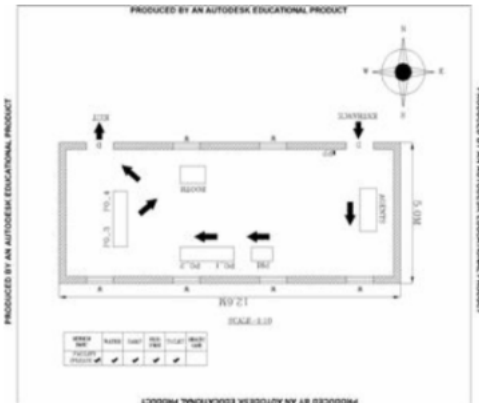

নির্বাচক নিবন্ধন আধিকারিকের স্বাক্ষর

Nazri Naksha

Google Map View

Polling Station Building Front View

Polling Station Front View

Cad View

Key MAP View

বিধানসভা নির্বাচনক্ষেত্রের নং, নাম : 50-মালদহ
ভাগ নং, নাম : 1-দেবীপুর (অংশ)