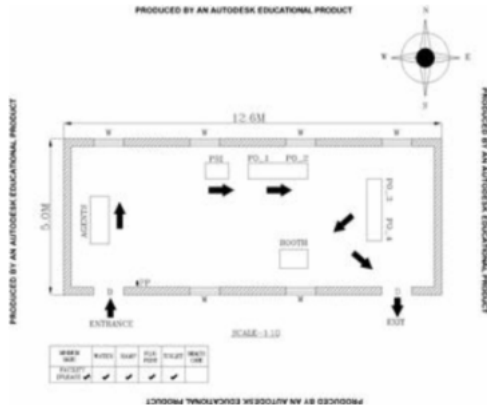

নির্বাচক নিবন্ধন আধিকারিকের স্বাক্ষর

Nazri Naksha

Google Map View

Polling Station Building Front View

Polling Station Front View

Cad View

Key MAP View

বিধানসভা নির্বাচনক্ষেত্রের নং, নাম : 50-মালদহ
ভাগ নং, নাম : 1-রশিদালাহ কলোনী,