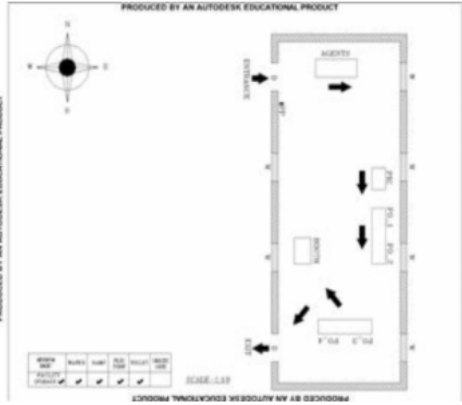

নির্বাচক নিবন্ধন আধিকারিকের স্বাক্ষর

Nazri Naksha

Google Map View

Polling Station Building Front View

Polling Station Front View

Cad View

Key MAP View

বিধানসভা নির্বাচনক্ষেত্রের নং, নাম : 50-মালদহ
ভাগ নং, নাম : 1-রশিলাদহ(লক্ষী কলোনী),