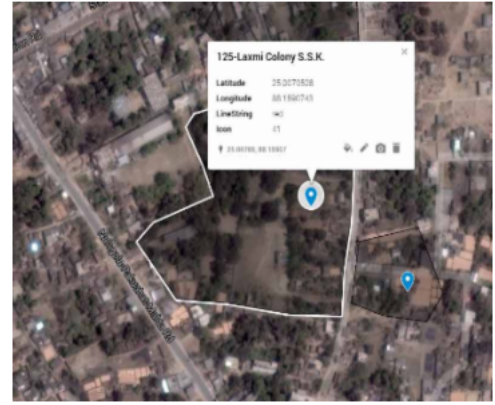

নির্বাচক নিবন্ধন আধিকারিকের স্বাক্ষর

Nazri Naksha

Google Map View

Polling Station Building Front View

Polling Station Front View

Cad View

Key MAP View

বিধানসভা নির্বাচনক্ষেত্রের নং, নাম : 50-মালদহ
ভাগ নং, নাম : 1-রশিলাদহ(লক্ষী কলোনী),