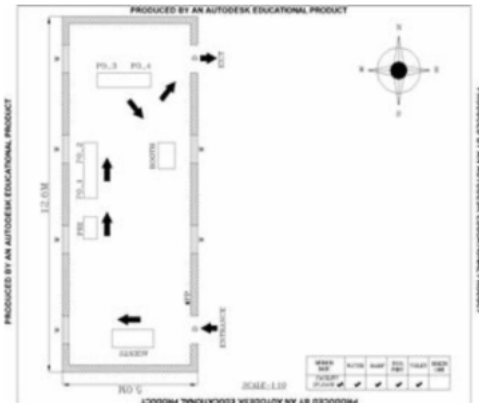

নির্বাচক নিবন্ধন আধিকারিকের স্বাক্ষর

Nazri Naksha

Google Map View

Polling Station Building Front View

Polling Station Front View

Cad View

Key MAP View

বিধানসভা নির্বাচনক্ষেত্রের নং, নাম : 50-মালদহ
ভাগ নং, নাম : 1-মালদা কোর্ট স্টেশন কলোনী,