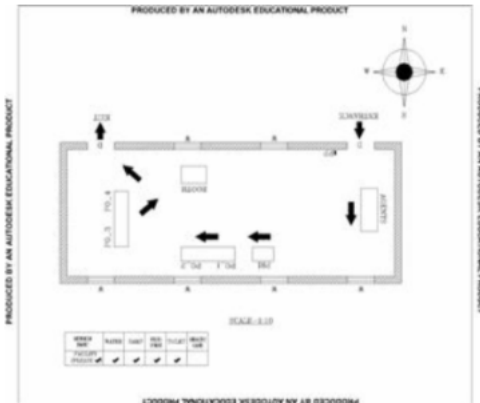

নির্বাচক নিবন্ধন আধিকারিকের স্বাক্ষর

Nazri Naksha

Google Map View

Polling Station Building Front View

Polling Station Front View

Cad View

Key MAP View

বিধানসভা নির্বাচনক্ষেত্রের নং, নাম : 50-মালদহ  
ভাগ নং, নাম : 1-রশিদাদহ(মণ্ডলপাড়া),