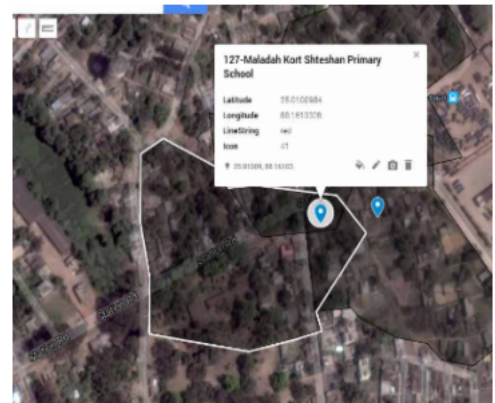

নির্বাচক নিবন্ধন আধিকারিকের স্বাক্ষর

Nazri Naksha

Google Map View

Polling Station Building Front View

Polling Station Front View

Cad View

Key MAP View

বিধানসভা নির্বাচনক্ষেত্রের নং, নাম : 50-মালদহ  
ভাগ নং, নাম : 1-রশিদাদহ(মণ্ডলপাড়া),