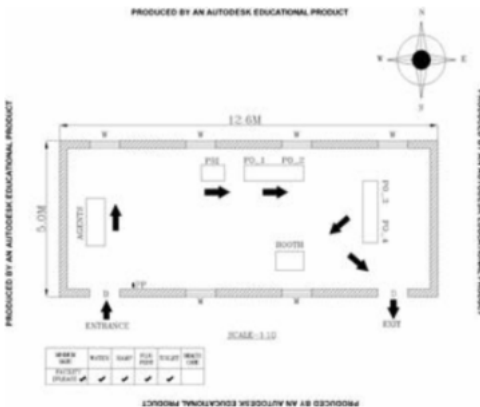

নির্বাচক নিবন্ধন আধিকারিকের স্বাক্ষর

Nazri Naksha

Google Map View

Polling Station Building Front View

Polling Station Front View

Cad View

Key MAP View

বিধানসভা নির্বাচনক্ষেত্রের নং, নাম : 50-মালদহ  
ভাগ নং, নাম : 1-বাঁশহাট্টা,