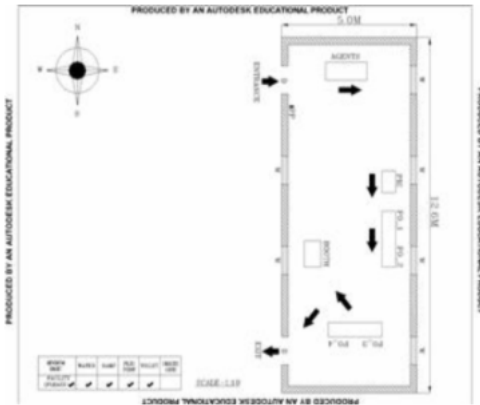

নির্বাচক নিবন্ধন আধিকারিকের স্বাক্ষর

Nazri Naksha

Google Map View

Polling Station Building Front View

Polling Station Front View

Cad View

Key MAP View

বিধানসভা নির্বাচনক্ষেত্রের নং, নাম : 50-মালদহ  
ভাগ নং, নাম : 1-জলঙ্গা(উত্তর পাড়া),