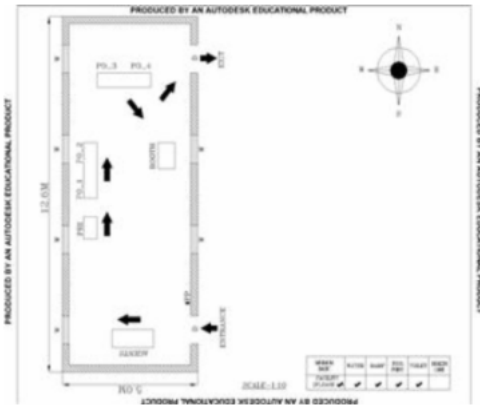

নির্বাচক নিবন্ধন আধিকারিকের স্বাক্ষর

Nazri Naksha

Google Map View

Polling Station Building Front View

Polling Station Front View

Cad View

Key MAP View

বিধানসভা নির্বাচনক্ষেত্রের নং, নাম : 50-মালদহ
ভাগ নং, নাম : 1-জলঙ্গা (দক্ষিণপাড়া),