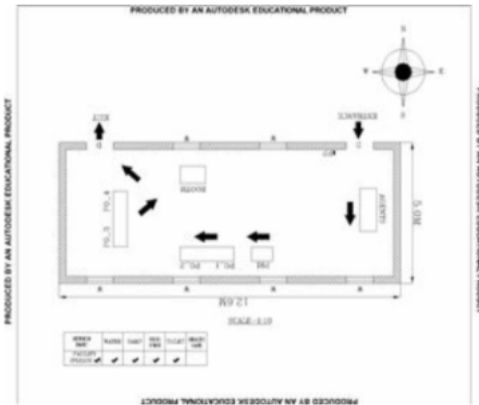

নির্বাচক নিবন্ধন আধিকারিকের স্বাক্ষর

Nazri Naksha

Google Map View

Polling Station Building Front View

Polling Station Front View

Cad View

Key MAP View

বিধানসভা নির্বাচনক্ষেত্রের নং, নাম : 50-মালদহ
ভাগ নং, নাম : 1-ঝিমুলী,