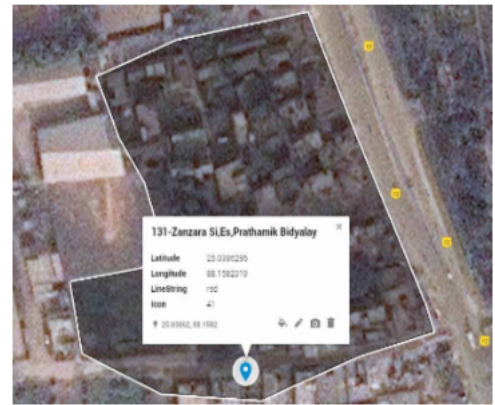

নির্বাচক নিবন্ধন আধিকারিকের স্বাক্ষর

Nazri Naksha

Google Map View

Polling Station Building Front View

Polling Station Front View

Cad View

Key MAP View

বিধানসভা নির্বাচনক্ষেত্রের নং, নাম : 50-মালদহ
ভাগ নং, নাম : 1-ঝিমুলী,