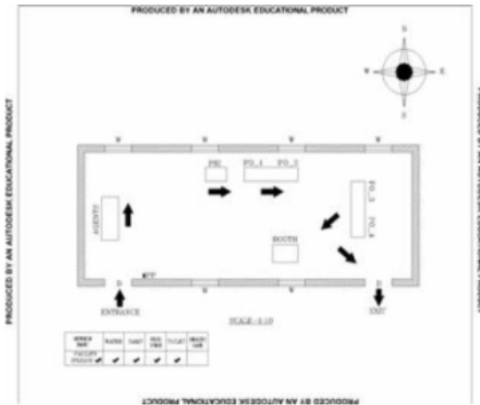

নির্বাচক নিবন্ধন আধিকারিকের স্বাক্ষর

Nazri Naksha

Google Map View

Polling Station Building Front View

Polling Station Front View

Cad View

Key MAP View

1 নাম : প্রাণ কৃষ্ণ সরকার পিতার নাম: মণীন্দ্রনাথ সরকার বাড়ির নং : n0024 বয়স : 50 লিঙ্গ : পুরুষ	JSL1353309 ফটো উপলব্ধ	2 নাম : বন্যা সরকার পিতার নাম: বীরেন সরকার বাড়ির নং : নং 0023 বয়স : 24 লিঙ্গ : মহিলা	WZJ1968940 ফটো উপলব্ধ	3 নাম : প্রভাষ কুমার রায় পিতার নাম: প্রেমচাঁদ রায় বাড়ির নং : n0030 বয়স : 42 লিঙ্গ : পুরুষ	JSL2705713 ফটো উপলব্ধ
4 নাম : অধীর কুমার বরাই পিতার নাম: গোবিন্দা বরাই বাড়ির নং : n0033 বয়স : 48 লিঙ্গ : পুরুষ	JSL1350974 ফটো উপলব্ধ	5 নাম : জয়ন্তী সরকার স্বামীর নাম: প্রানকৃষ্ণ সরকার বাড়ির নং : n0024 বয়স : 38 লিঙ্গ : মহিলা	WZJ0891465 ফটো উপলব্ধ	6 নাম : গোবিন্দা বাড়ই পিতার নাম: লোকনাথ বাড়ই বাড়ির নং : n0033 বয়স : 81 লিঙ্গ : পুরুষ	JSL1352319 ফটো উপলব্ধ
7 নাম : নন্দিতা সরকার পিতার নাম: প্রাণ কৃষ্ণ সরকার বাড়ির নং : নিই হাউস নং বয়স : 21 লিঙ্গ : মহিলা	WZJ2324861 ফটো উপলব্ধ	8 নাম : বিনোদ বাড়ই পিতার নাম: লোকনাথ বাড়ির নং : n0032 বয়স : 76 লিঙ্গ : পুরুষ	JSL1350792 ফটো উপলব্ধ	9 নাম : রনী বসু পিতার নাম: হরিপদ বসু বাড়ির নং : n0033 বয়স : 39 লিঙ্গ : পুরুষ	WZJ1639806 ফটো উপলব্ধ
10 নাম : শিশুবালা বাড়ই স্বামীর নাম: বিনোদ বাড়ই বাড়ির নং : n0032 বয়স : 70 লিঙ্গ : মহিলা	JSL1350966 ফটো উপলব্ধ	11 নাম : আল্পনা বরাই স্বামীর নাম: অধীর কুমার বরাই বাড়ির নং : n0033 বয়স : 47 লিঙ্গ : মহিলা	JSL1350990 ফটো উপলব্ধ	12 নাম : সুজিতা দাস(বসু) স্বামীর নাম: রনী বসু বাড়ির নং : n0033 বয়স : 30 লিঙ্গ : মহিলা	WZJ1639814 ফটো উপলব্ধ
13 নাম : রিতা বাড়ই মায়ের নাম: পূর্ণিমা বাড়ই বাড়ির নং : n0031 বয়স : 34 লিঙ্গ : মহিলা	WZJ0891523 ফটো উপলব্ধ	14 নাম : সুভাষ বাড়ই পিতার নাম: পবিত্র বাড়ই বাড়ির নং : n0023 বয়স : 26 লিঙ্গ : পুরুষ	WZJ1678721 ফটো উপলব্ধ	15 নাম : বিমল বাড়ই পিতার নাম: বিনোদ বাড়ই বাড়ির নং : n0032 বয়স : 41 লিঙ্গ : পুরুষ	JSL3251733 ফটো উপলব্ধ
16 নাম : মিলন বাহাদুর পিতার নাম: রামবাহাদুর বাহাদুর বাড়ির নং : n0052 বয়স : 44 লিঙ্গ : পুরুষ	JSL1645035 ফটো উপলব্ধ	17 নাম : দশরথ সরকার পিতার নাম: হরিপদ বাড়ির নং : n0028 বয়স : 48 লিঙ্গ : পুরুষ	JSL1351568 ফটো উপলব্ধ	18 নাম : বন্যা মজুমদার(সরকার) স্বামীর নাম: চৈতন্য সরকার বাড়ির নং : n0024 বয়স : 31 লিঙ্গ : মহিলা	WZJ1336288 ফটো উপলব্ধ
19 নাম : রীতা সরকার স্বামীর নাম: বীরেন সরকার বাড়ির নং : n0023 বয়স : 42 লিঙ্গ : মহিলা	JSL2705341 ফটো উপলব্ধ	20 নাম : বীরেন সরকার পিতার নাম: চিত্ত বাড়ির নং : n0023 বয়স : 66 লিঙ্গ : পুরুষ	JSL1353234 ফটো উপলব্ধ	21 নাম : দুর্গা সরকার স্বামীর নাম: ধীরেন সরকার বাড়ির নং : n0023 বয়স : 38 লিঙ্গ : মহিলা	WZJ1545052 ফটো উপলব্ধ
22 নাম : ধীরেন সরকার পিতার নাম: চিত্তরঞ্জন সরকার বাড়ির নং : n0023 বয়স : 43 লিঙ্গ : পুরুষ	WZJ1545045 ফটো উপলব্ধ	23 নাম : সৌদামিনি বাড়ই স্বামীর নাম: গোবিন্দ বাড়ই বাড়ির নং : n0033 বয়স : 76 লিঙ্গ : মহিলা	JSL1351030 ফটো উপলব্ধ	24 নাম : সেফালী রায় স্বামীর নাম: প্রেমচাঁদ রায় বাড়ির নং : n0030 বয়স : 72 লিঙ্গ : মহিলা	JSL1353127 ফটো উপলব্ধ
25 নাম : পবিত্র বাড়ই পিতার নাম: গোবিন্দ বাড়ই বাড়ির নং : n0023 বয়স : 54 লিঙ্গ : পুরুষ	JSL1353739 ফটো উপলব্ধ	26 নাম : দিলীপ রায় পিতার নাম: অনিল চন্দ্র বাড়ির নং : n0026 বয়স : 51 লিঙ্গ : পুরুষ	JSL1352798 ফটো উপলব্ধ	27 নাম : যমুনা সরকার(মন্ডল) স্বামীর নাম: বিনয় সরকার বাড়ির নং : এন0024 বয়স : 38 লিঙ্গ : মহিলা	WZJ1861459 ফটো উপলব্ধ
28 নাম : গিধোবালা রায় স্বামীর নাম: রঘু রায় বাড়ির নং : n0017 বয়স : 32 লিঙ্গ : মহিলা	WZJ1206978 ফটো উপলব্ধ	29 নাম : শুভ্রা মন্ডল (বাড়ই) স্বামীর নাম: বিমল বাড়ই বাড়ির নং : n0032 বয়স : 32 লিঙ্গ : মহিলা	WZJ1207141 ফটো উপলব্ধ	30 নাম : চম্পা সরকার পিতার নাম: হরিপদ সরকার বাড়ির নং : n0028 বয়স : 33 লিঙ্গ : মহিলা	WZJ1444074 ফটো উপলব্ধ