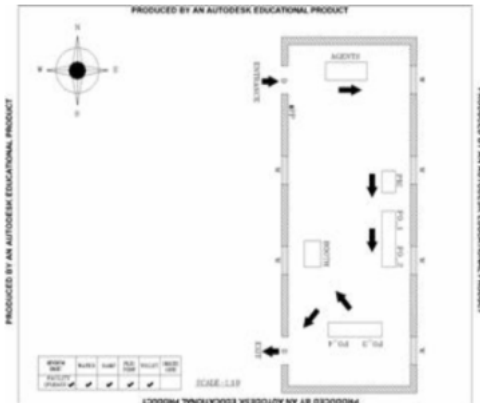

নির্বাচক নিবন্ধন আধিকারিকের স্বাক্ষর

Nazri Naksha

Google Map View

Polling Station Building Front View

Polling Station Front View

Cad View

Key MAP View

বিধানসভা নির্বাচনক্ষেত্রের নং, নাম : 50-মালদহ
ভাগ নং, নাম : 1-নারায়নপুর,