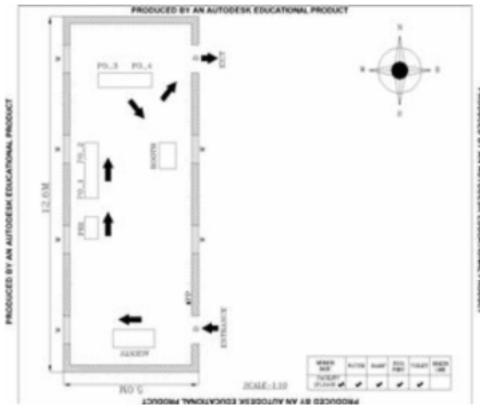

নির্বাচক নিবন্ধন আধিকারিকের স্বাক্ষর

Nazri Naksha

Google Map View

Polling Station Building Front View

Polling Station Front View

Cad View

Key MAP View

1 নাম : মহঃ এব্রাহিম পিতার নামঃ আব্দুল সামাদ বাড়ির নং : n0085 বয়স : 37 লিঙ্গ : পুরুষ	WZJ0395186 ফটো উপলব্ধ	2 নাম : সালেহা স্বামীর নাম: মোসলেউদ্দিন বাড়ির নং : n0087 বয়স : 47 লিঙ্গ : মহিলা	JSL3083078 ফটো উপলব্ধ	3 নাম : রৌসান সিদ্দিক পিতার নামঃ আব্দুল সুকুর বাড়ির নং : n 0032 বয়স : 24 লিঙ্গ : পুরুষ	WZJ1973544 ফটো উপলব্ধ
4 নাম : জয়নাল আবেদিন পিতার নামঃ জিয়াউল হক বাড়ির নং : এন এইচ এন বয়স : 22 লিঙ্গ : পুরুষ	WZJ2268746 ফটো উপলব্ধ	5 নাম : কামরুল হাসান পিতার নাম: জমির বাড়ির নং : এন এইচ এন বয়স : 22 লিঙ্গ : পুরুষ	WZJ2268787 ফটো উপলব্ধ	6 নাম : সবনম বান পিতার নাম: মোহাঃ আলতাফ হোসেন বাড়ির নং : এন এইচ এন বয়স : 21 লিঙ্গ : মহিলা	WZJ2268795 ফটো উপলব্ধ
7 নাম : কাজী নজরুল ইসলাম পিতার নামঃ মইনু ইসলাম হক বাড়ির নং : n0092 বয়স : 32 লিঙ্গ : পুরুষ	WZJ1093905 ফটো উপলব্ধ	8 নাম : মরিয়ম বিবি স্বামীর নাম: আলমুদ্দিন শেখ বাড়ির নং : n0008 বয়স : 37 লিঙ্গ : মহিলা	JSL3252624 ফটো উপলব্ধ	9 নাম : মিনতি সরেন স্বামীর নাম: রেংখা বাড়ির নং : n0188 বয়স : 50 লিঙ্গ : মহিলা	WZJ1893916 ফটো উপলব্ধ
10 নাম : মহঃ মহিবাবু দেব পিতার নামঃ মোঃ তাজামুল হক বাড়ির নং : বলাতলী বয়স : 31 লিঙ্গ : পুরুষ	WZJ1093806 ফটো উপলব্ধ	11 নাম : জলি বিবি স্বামীর নাম: সাফি কুল ইসলাম বাড়ির নং : n0164 বয়স : 45 লিঙ্গ : মহিলা	JSL1647148 ফটো উপলব্ধ	12 নাম : মুক্তার আলী পিতার নামঃ আব্দুল বাড়ির নং : n0087 বয়স : 61 লিঙ্গ : পুরুষ	JSL1365006 ফটো উপলব্ধ
13 নাম : মেরিনা বিবি স্বামীর নামঃ আব্দুল শেখ বাড়ির নং : n0064 বয়স : 46 লিঙ্গ : মহিলা	JSL1366699 ফটো উপলব্ধ	14 নাম : সাবিনা বিবি স্বামীর নামঃ জামিরুল ইসলাম বাড়ির নং : n0118 বয়স : 47 লিঙ্গ : মহিলা	JSL1365972 ফটো উপলব্ধ	15 নাম : মহঃ ফারিজ পিতার নামঃ ফাইজুদ্দিন বাড়ির নং : n0108 বয়স : 50 লিঙ্গ : পুরুষ	JSL3083102 ফটো উপলব্ধ
16 নাম : আনুয়ারা বিবি স্বামীর নাম: মোক্তার আলি বাড়ির নং : n0087 বয়স : 43 লিঙ্গ : মহিলা	JSL2287183 ফটো উপলব্ধ	17 নাম : রুমি খাতুন স্বামীর নামঃ উম্মার ফারুক বাড়ির নং : পশ্চিম বলাতলী বয়স : 22 লিঙ্গ : মহিলা	WZJ2320109 ফটো উপলব্ধ	18 নাম : মহঃ জাফের আলী পিতার নামঃ আব্দুল কাदির বাড়ির নং : n0025 বয়স : 29 লিঙ্গ : পুরুষ	WZJ1444942 ফটো উপলব্ধ
19 নাম : আজেন্দা বিবি স্বামীর নামঃ আব্দুল রহিম বাড়ির নং : n0004 বয়স : 61 লিঙ্গ : মহিলা	JSL1363068 ফটো উপলব্ধ	20 নাম : নাজেমা বিবি স্বামীর নাম: আমানাতুল্লা বাড়ির নং : n0083 বয়স : 46 লিঙ্গ : মহিলা	WZJ1546183 ফটো উপলব্ধ	21 নাম : মহঃ রাকিমুদ্দিন পিতার নাম: আব্দুল সান্তার বাড়ির নং : n0074 বয়স : 59 লিঙ্গ : পুরুষ	JSL1645688 ফটো উপলব্ধ
22 নাম : মার্জিনা বিবি স্বামীর নামঃ লতিফ বাড়ির নং : n0098 বয়স : 61 লিঙ্গ : মহিলা	JSL1366442 ফটো উপলব্ধ	23 নাম : নাজকুরা বিবি স্বামীর নামঃ সাইফুদ্দিন বাড়ির নং : n0133 বয়স : 59 লিঙ্গ : মহিলা	JSL1365725 ফটো উপলব্ধ	24 নাম : সাবিয়ানারা খাতুন পিতার নামঃ আব্দুল কাदির বাড়ির নং : n0015 বয়স : 26 লিঙ্গ : মহিলা	WZJ1679737 ফটো উপলব্ধ
25 নাম : আবদুল লতিফ পিতার নাম: মৌলভী নাজির হোসেন বাড়ির নং : n0125 বয়স : 65 লিঙ্গ : পুরুষ	JSL1366517 ফটো উপলব্ধ	26 নাম : মেমনুর খাতুন স্বামীর নাম: আকতারুল ইসলাম বাড়ির নং : এনএইচএন বয়স : 23 লিঙ্গ : মহিলা	WZJ2110724 ফটো উপলব্ধ	27 নাম : উমেজা বেগম স্বামীর নামঃ মহঃ সাইফুদ্দিন বাড়ির নং : n0032 বয়স : 90 লিঙ্গ : মহিলা	WZJ1208370 ফটো উপলব্ধ
28 নাম : ইসমাইল হক পিতার নামঃ আব্দুল মতিন বাড়ির নং : n0028 বয়স : 42 লিঙ্গ : পুরুষ	JSL2287100 ফটো উপলব্ধ	29 নাম : আব্দুল জাকার পিতার নাম: আব্দুল হাকিম বাড়ির নং : n0057 বয়স : 37 লিঙ্গ : পুরুষ	WZJ0395277 ফটো উপলব্ধ	30 নাম : তারিকুল ইসলাম পিতার নামঃ মোস্তাক আলি বাড়ির নং : n0112 বয়স : 38 লিঙ্গ : পুরুষ	JSL3252848 ফটো উপলব্ধ