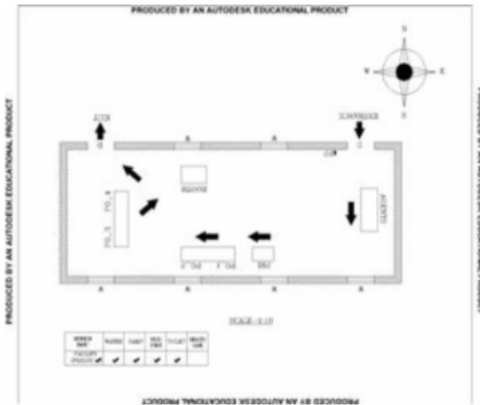

নির্বাচক নিবন্ধন আধিকারিকের স্বাক্ষর

Nazri Naksha

Google Map View

Polling Station Building Front View

Polling Station Front View

Cad View

Key MAP View

1 নাম : মুসলেমা বিবি স্বামীর নাম : আব্দুল বায়েদ বাড়ির নং : n0127 বয়স : 66 লিঙ্গ : মহিলা	JSL1359892 ফটো উপলব্ধ	2 নাম : জিন্নাতন বিবি পিতার নাম : সুইজুদ্দিন বাড়ির নং : নক বয়স : 35 লিঙ্গ : মহিলা	WZJ1001684 ফটো উপলব্ধ	3 নাম : সেরাজুদ্দিন পিতার নাম : শিশমহমাদ বাড়ির নং : n0079 বয়স : 51 লিঙ্গ : পুরুষ	JSL1367440 ফটো উপলব্ধ
4 নাম : রাবিয়া বিবি স্বামীর নাম : মোর সালিম সৈয়দ বাড়ির নং : n0118 বয়স : 54 লিঙ্গ : মহিলা	JSL1360353 ফটো উপলব্ধ	5 নাম : সেতারা বিবি স্বামীর নাম : সুইজুদ্দিন বাড়ির নং : n0079 বয়স : 51 লিঙ্গ : মহিলা	JSL1647072 ফটো উপলব্ধ	6 নাম : মোহিদুর রহমান পিতার নাম : আব্দুল সত্বান বাড়ির নং : n0142 বয়স : 48 লিঙ্গ : পুরুষ	JSL1367010 ফটো উপলব্ধ
7 নাম : নাফিসা সুলতানা স্বামীর নাম : জাহাঙ্গির আলম বাড়ির নং : n0162 বয়স : 33 লিঙ্গ : মহিলা	WZJ1208586 ফটো উপলব্ধ	8 নাম : দিল রোসান বিবি স্বামীর নাম : নুরুল হোসেন বাড়ির নং : n0086 বয়স : 41 লিঙ্গ : মহিলা	JSL1365493 ফটো উপলব্ধ	9 নাম : ইসমাইল পিতার নাম : মোজহার সেখ বাড়ির নং : n0044 বয়স : 57 লিঙ্গ : পুরুষ	JSL1360114 ফটো উপলব্ধ
10 নাম : কহিনুর বিবি স্বামীর নাম : আব্দুল সত্বান বাড়ির নং : n0142 বয়স : 67 লিঙ্গ : মহিলা	JSL1362060 ফটো উপলব্ধ	11 নাম : আব্দুল জলিল পিতার নাম : আব্দুল সাত্তার বাড়ির নং : n0117 বয়স : 61 লিঙ্গ : পুরুষ	JSL1363845 ফটো উপলব্ধ	12 নাম : সেলিম আকতার পিতার নাম : আব্দুল আত্বাব বাড়ির নং : n0220 বয়স : 34 লিঙ্গ : পুরুষ	WZJ1093657 ফটো উপলব্ধ
13 নাম : মোহাম্মদ আব্দুল পিতার নাম : মোহাম্মদ গিয়াসুদ্দিন বাড়ির নং : n0147 বয়স : 26 লিঙ্গ : পুরুষ	WZJ1772649 ফটো উপলব্ধ	14 নাম : নুরজাহান খাতুন স্বামীর নাম : রাজু সেখ বাড়ির নং : এনএইচএন বয়স : 22 লিঙ্গ : মহিলা	WZJ2269207 ফটো উপলব্ধ	15 নাম : মহম্মদ রফিকুল ইসলাম পিতার নাম : দোষ মহম্মদ বাড়ির নং : n0179 বয়স : 61 লিঙ্গ : পুরুষ	JSL3083300 ফটো উপলব্ধ
16 নাম : মাগফুরা খাতুন স্বামীর নাম : আব্দুল মুনীর সেখ বাড়ির নং : n0159 বয়স : 26 লিঙ্গ : মহিলা	WZJ1772748 ফটো উপলব্ধ	17 নাম : রুকসেনা খাতুন স্বামীর নাম : হাসিউল হোক বাড়ির নং : এনএইচএন বয়স : 22 লিঙ্গ : মহিলা	WZJ2269215 ফটো উপলব্ধ	18 নাম : সাকিরন খাতুন স্বামীর নাম : নাজির হোসেন বাড়ির নং : নক বয়স : 31 লিঙ্গ : মহিলা	WZJ2018117 ফটো উপলব্ধ
19 নাম : আব্দুল ওয়াহাব পিতার নাম : মোঃ জামিলুদ্দিন বাড়ির নং : n0008 বয়স : 59 লিঙ্গ : পুরুষ	JSL1366509 ফটো উপলব্ধ	20 নাম : মোহঃ ফিরোজ পিতার নাম : জামিলুদ্দিন বাড়ির নং : n0130 বয়স : 44 লিঙ্গ : পুরুষ	JSL2285500 ফটো উপলব্ধ	21 নাম : আসগার আলি পিতার নাম : মোঃ মোল্লা হক বাড়ির নং : এন এইচ এন বয়স : 24 লিঙ্গ : পুরুষ	WZJ2268910 ফটো উপলব্ধ
22 নাম : অহেদুর আলম পিতার নাম : আব্দুল সত্বান বাড়ির নং : n0142 বয়স : 51 লিঙ্গ : পুরুষ	JSL1647049 ফটো উপলব্ধ	23 নাম : মহিদুর রহমান পিতার নাম : আব্দুল হাকিম বাড়ির নং : n0001 বয়স : 44 লিঙ্গ : পুরুষ	JSL2284933 ফটো উপলব্ধ	24 নাম : মুরসেদ আলি পিতার নাম : জাকির হোসেন বাড়ির নং : n0103 বয়স : 29 লিঙ্গ : পুরুষ	WZJ1640648 ফটো উপলব্ধ
25 নাম : নেয়ামত আলি পিতার নাম : মোঃ সাফি হোসেন বাড়ির নং : এন এইচ এন বয়স : 21 লিঙ্গ : পুরুষ	WZJ2268878 ফটো উপলব্ধ	26 নাম : নুর আমিন পিতার নাম : অহেদুর আলম বাড়ির নং : এন এইচ এন বয়স : 22 লিঙ্গ : পুরুষ	WZJ2268894 ফটো উপলব্ধ	27 নাম : আফসার আলি পিতার নাম : মোঃ মোল্লা হক বাড়ির নং : এন এইচ এন বয়স : 23 লিঙ্গ : পুরুষ	WZJ2268928 ফটো উপলব্ধ
28 নাম : মাহামুদা বিবি স্বামীর নাম : মোহিদুর রহমান বাড়ির নং : n0142 বয়স : 46 লিঙ্গ : মহিলা	JSL1366137 ফটো উপলব্ধ	29 নাম : খোতিজা বিবি স্বামীর নাম : ইসরাইল বাড়ির নং : n0149 বয়স : 46 লিঙ্গ : মহিলা	WZJ0894188 ফটো উপলব্ধ	30 নাম : আহাম্মাদুল্লাহ পিতার নাম : সানাউল্লাহ বাড়ির নং : N0010 বয়স : 25 লিঙ্গ : পুরুষ	WZJ1855816 ফটো উপলব্ধ