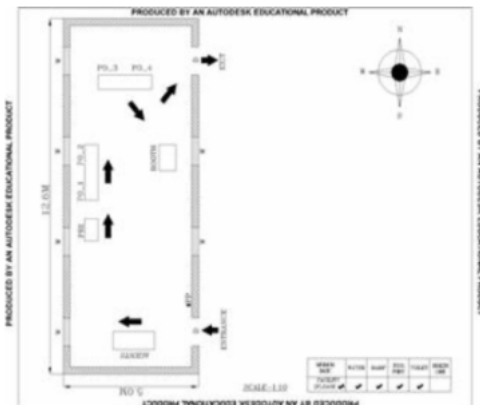

নির্বাচক নিবন্ধন আধিকারিকের স্বাক্ষর

Nazri Naksha

Google Map View

Polling Station Building Front View

Polling Station Front View

Cad View

Key MAP View

বিধানসভা নির্বাচনক্ষেত্রের নং, নাম : 50-মালদহ
ভাগ নং, নাম : 1-বা.ড়িয়াটোলা সুখাবাধান,