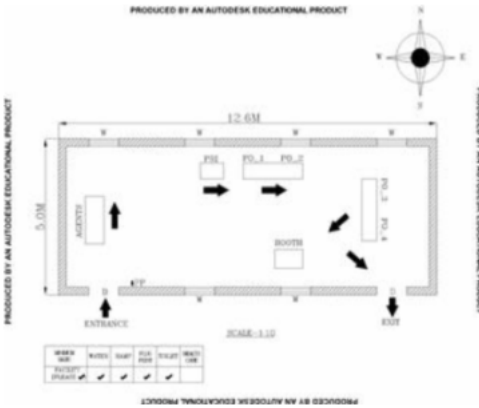

নির্বাচক নিবন্ধন আধিকারিকের স্বাক্ষর

Nazri Naksha

Google Map View

Polling Station Building Front View

Polling Station Front View

Cad View

Key MAP View

বিধানসভা নির্বাচনক্ষেত্রের নং, নাম : 50-মালদহ  
ভাগ নং, নাম : 1-দক্ষিণ বলাতলী,