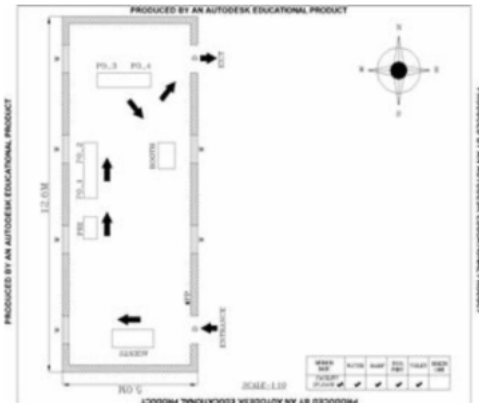

নির্বাচক নিবন্ধন আধিকারিকের স্বাক্ষর

Nazri Naksha

Google Map View

Polling Station Building Front View

Polling Station Front View

Cad View

Key MAP View

বিধানসভা নির্বাচনক্ষেত্রের নং, নাম : 50-মালদহ
ভাগ নং, নাম : 1-গোবিন্দপুর,