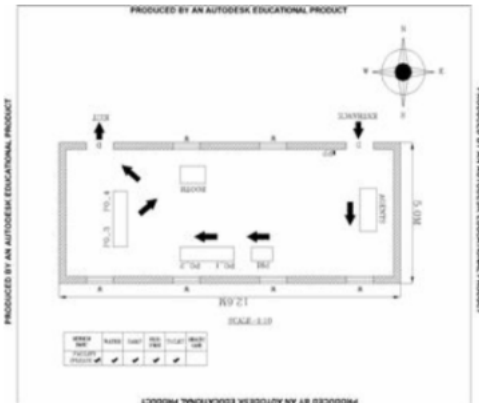

নির্বাচক নিবন্ধন আধিকারিকের স্বাক্ষর

Nazri Naksha

Google Map View

Polling Station Building Front View

Polling Station Front View

Cad View

Key MAP View

1 নাম : সুকুরমনি স্বামীর নাম: ছোট বাড়ির নং : n0125 বয়স : 45 লিঙ্গ : মহিলা	WZJ1894476 ফটো উপলব্ধ	2 নাম : বানো রাজবংশী স্বামীর নাম: বিষ্ণু বাড়ির নং : n0073 বয়স : 48 লিঙ্গ : মহিলা	JSL1646892 ফটো উপলব্ধ	3 নাম : মারাংমই সরেন পিতার নাম: পুদা মাউ বাড়ির নং : n0132 বয়স : 53 লিঙ্গ : পুরুষ	WZJ0896647 ফটো উপলব্ধ
4 নাম : চুটুল রায় পিতার নাম: সুসিল রায় বাড়ির নং : কমংচ বয়স : 27 লিঙ্গ : পুরুষ	IUS2040616 ফটো উপলব্ধ	5 নাম : জয়ন্ত হাঁসদা পিতার নাম: বেটলা হাঁসদা বাড়ির নং : নং 0192 বয়স : 23 লিঙ্গ : পুরুষ	WZJ2312668 ফটো উপলব্ধ	6 নাম : অজয় মল্লিক পিতার নাম: ভোলা মল্লিক বাড়ির নং : নং 23 বয়স : 27 লিঙ্গ : পুরুষ	WZJ2310787 ফটো উপলব্ধ
7 নাম : পুতুল মল্লিক স্বামীর নাম: ভোলা বাড়ির নং : n0144 বয়স : 58 লিঙ্গ : মহিলা	JSL1363282 ফটো উপলব্ধ	8 নাম : পায়ো মাউ পিতার নাম: ধুমা মাউ বাড়ির নং : n0160 বয়স : 41 লিঙ্গ : পুরুষ	JSL2711695 ফটো উপলব্ধ	9 নাম : ফুলমনি স্বামীর নাম: অনু বাড়ির নং : n0210 বয়স : 51 লিঙ্গ : মহিলা	WB/07/045/357488 ফটো উপলব্ধ
10 নাম : বিপ্লব হাঁসদা পিতার নাম: সুকুম হাঁসদা বাড়ির নং : n0191 বয়স : 33 লিঙ্গ : পুরুষ	WZJ1095439 ফটো উপলব্ধ	11 নাম : কমিল মুর্মু পিতার নাম: সামু মুর্মু বাড়ির নং : n0171 বয়স : 30 লিঙ্গ : পুরুষ	WZJ1340116 ফটো উপলব্ধ	12 নাম : সঞ্জিত প্রামানিক পিতার নাম: বলরাম প্রামানিক বাড়ির নং : n0107 বয়স : 42 লিঙ্গ : পুরুষ	JSL2283430 ফটো উপলব্ধ
13 নাম : দুঃখিনী মল্লিক স্বামীর নাম: ভোলা মল্লিক বাড়ির নং : n0077 বয়স : 55 লিঙ্গ : মহিলা	JSL1645753 ফটো উপলব্ধ	14 নাম : রবি সরেন পিতার নাম: সরকার সরেন বাড়ির নং : n0208 বয়স : 41 লিঙ্গ : পুরুষ	WZJ1340033 ফটো উপলব্ধ	15 নাম : মুঙ্গলি স্বামীর নাম: সরকার বাড়ির নং : n0208 বয়স : 61 লিঙ্গ : মহিলা	WB/07/045/357456 ফটো উপলব্ধ
16 নাম : বাড়কি স্বামীর নাম: মানসিং বাড়ির নং : n0197 বয়স : 56 লিঙ্গ : মহিলা	WB/07/045/357423 ফটো উপলব্ধ	17 নাম : মুঙ্গলী মুর্মু স্বামীর নাম: রাকেশ সরেন বাড়ির নং : n0197 বয়স : 31 লিঙ্গ : মহিলা	WZJ1211481 ফটো উপলব্ধ	18 নাম : চাম্পা হাঁসদা স্বামীর নাম: গোল্ডেন বাসকে বাড়ির নং : n0126 বয়স : 30 লিঙ্গ : মহিলা	WZJ1547942 ফটো উপলব্ধ
19 নাম : চুড়কি মাউ স্বামীর নাম: ললিন সোরেন বাড়ির নং : n0132 বয়স : 36 লিঙ্গ : মহিলা	WZJ1003631 ফটো উপলব্ধ	20 নাম : সাজনি মাউ স্বামীর নাম: ফি. লীমোন মুর্মু বাড়ির নং : n0161 বয়স : 32 লিঙ্গ : মহিলা	WZJ1211101 ফটো উপলব্ধ	21 নাম : ফুল হাঁসদা স্বামীর নাম: কাঞ্চন বাসকে বাড়ির নং : n0126 বয়স : 33 লিঙ্গ : মহিলা	WZJ1547934 ফটো উপলব্ধ
22 নাম : সন্তোষ মুরমু পিতার নাম: রাম মুরমু বাড়ির নং : n0156 বয়স : 30 লিঙ্গ : পুরুষ	WZJ1547678 ফটো উপলব্ধ	23 নাম : বাসন্তী সরেন স্বামীর নাম: কমল হেমব্রম বাড়ির নং : n0202 বয়স : 30 লিঙ্গ : মহিলা	WZJ1339894 ফটো উপলব্ধ	24 নাম : অলক হেমব্রম পিতার নাম: খাডো হেমব্রম বাড়ির নং : n0202 বয়স : 37 লিঙ্গ : পুরুষ	WZJ1003482 ফটো উপলব্ধ
25 নাম : লক্ষন পিতার নাম: আনু বাড়ির নং : n0157 বয়স : 55 লিঙ্গ : পুরুষ	WB/07/045/357475 ফটো উপলব্ধ	26 নাম : সাজনী মুর্মু স্বামীর নাম: লক্ষন সরেন বাড়ির নং : n0206 বয়স : 26 লিঙ্গ : মহিলা	WZJ1679802 ফটো উপলব্ধ	27 নাম : মনি স্বামীর নাম: আনু বাড়ির নং : n0157 বয়স : 71 লিঙ্গ : মহিলা	WB/07/045/357474 ফটো উপলব্ধ
28 নাম : শ্রীনাথ মুর্মু মায়ের নাম: ছপনী বাড়ির নং : n0156 বয়স : 37 লিঙ্গ : পুরুষ	WZJ0406546 ফটো উপলব্ধ	29 নাম : সানলী স্বামীর নাম: ছোটকা বাড়ির নং : n0124 বয়স : 56 লিঙ্গ : মহিলা	WB/07/045/357061 ফটো উপলব্ধ	30 নাম : অজিত প্রামানিক পিতার নাম: বলরাম বাড়ির নং : n0107 বয়স : 46 লিঙ্গ : পুরুষ	JSL1361443 ফটো উপলব্ধ