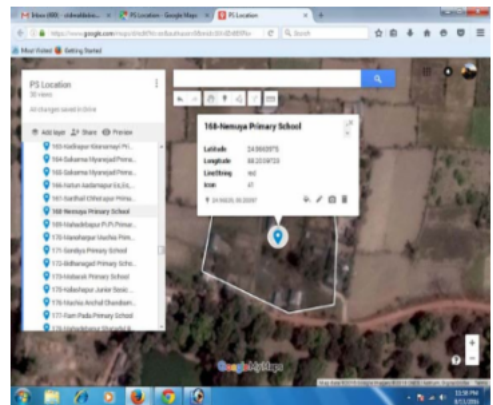

Key MAP View