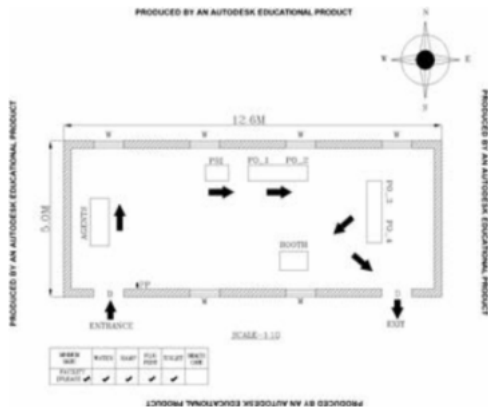

নির্বাচক নিবন্ধন আধিকারিকের স্বাক্ষর

Nazri Naksha

Google Map View

Polling Station Building Front View

Polling Station Front View

Cad View

Key MAP View

| | | | | | |
|--|--------------------------------|--|--------------------------------|--|--------------------------------|
| 1 নাম : রবি হেমরম পিতার নাম: নরেন হেমরম বাড়ির নং : n0124 বয়স : 34 লিঙ্গ : পুরুষ | WZJ1003987 ফটো উপলব্ধ | 2 নাম : পপি সিংহ স্বামীর নাম: সাধন সিংহ বাড়ির নং : n0099 বয়স : 29 লিঙ্গ : মহিলা | WZJ1548940 ফটো উপলব্ধ | 3 নাম : কল্পনা হেমরম স্বামীর নাম: নরেন বাড়ির নং : n0124 বয়স : 52 লিঙ্গ : মহিলা | JSL1353341 ফটো উপলব্ধ |
| 4 নাম : বাসনা দাস স্বামীর নাম: জীবন দাস বাড়ির নং : NEW HOUSE NO বয়স : 52 লিঙ্গ : মহিলা | WZJ1096080 ফটো উপলব্ধ | 5 নাম : ঋতুবন্যা দাস পিতার নাম: দিলীপ দাস বাড়ির নং : নিই বয়স : 24 লিঙ্গ : মহিলা | WZJ2383560 ফটো উপলব্ধ | 6 নাম : ববিতা কর্মকার (দাস) স্বামীর নাম: কৃষ্ণ চন্দ্র দাস বাড়ির নং : n0478 বয়স : 49 লিঙ্গ : মহিলা | WZJ1197599 ফটো উপলব্ধ |
| 7 নাম : শেফালী দত্ত (সরকার) স্বামীর নাম: সুব্রত সরকার বাড়ির নং : না বয়স : 36 লিঙ্গ : মহিলা | WZJ0940122 ফটো উপলব্ধ | 8 নাম : পিতার নাম: বাড়ির নং : নালডুবি বয়স : 57 লিঙ্গ : পুরুষ | XNT2897072 ফটো উপলব্ধ | 9 নাম : পিন্টু আহিয়ার পিতার নাম: প্রদীপ আহিয়ার বাড়ির নং : n0520 বয়স : 26 লিঙ্গ : পুরুষ | WZJ1757780 ফটো উপলব্ধ |
| 10 নাম : জ্যোৎস্না আহিয়ার স্বামীর নাম: প্রদীপ আহিয়ার বাড়ির নং : n0521 বয়স : 53 লিঙ্গ : মহিলা | WB/06/040/111459 ফটো উপলব্ধ | 11 নাম : রুপালী আহিয়ার পিতার নাম: প্রদীপ আহিয়ার বাড়ির নং : N-0520 বয়স : 24 লিঙ্গ : মহিলা | WZJ2024149 ফটো উপলব্ধ | 12 নাম : প্রদীপ আহিয়ার পিতার নাম: নিতাই আহিয়ার বাড়ির নং : n0520 বয়স : 56 লিঙ্গ : পুরুষ | WB/06/040/111458 ফটো উপলব্ধ |
| 13 নাম : বিপ্লব আহিয়ার পিতার নাম: প্রদীপ আহিয়ার বাড়ির নং : n0522 বয়স : 30 লিঙ্গ : পুরুষ | UQX1690999 ফটো উপলব্ধ | 14 নাম : টুম্পা বাইন আহিয়ার স্বামীর নাম: বিপ্লব আহিয়ার বাড়ির নং : নং552 বয়স : 26 লিঙ্গ : মহিলা | WZJ1826007 ফটো উপলব্ধ | 15 নাম : জাতী ওরাও স্বামীর নাম: মগরা ওরাও বাড়ির নং : n0194 বয়স : 64 লিঙ্গ : মহিলা | WB/07/045/420002 ফটো উপলব্ধ |
| 16 নাম : মগরা ওরাও পিতার নাম: এতুয়া ওরাও বাড়ির নং : n0194 বয়স : 72 লিঙ্গ : পুরুষ | WB/07/045/420001 ফটো উপলব্ধ | 17 নাম : রেখা ওরাও পিতার নাম: রামপদ ওরাও বাড়ির নং : n0193 বয়স : 31 লিঙ্গ : মহিলা | WZJ1340934 ফটো উপলব্ধ | 18 নাম : পূর্ণিমা ওরাও স্বামীর নাম: রামপদ বাড়ির নং : n0193 বয়স : 50 লিঙ্গ : মহিলা | JSL1351154 ফটো উপলব্ধ |
| 19 নাম : রামপদ ওরাও পিতার নাম: দশরথ ওরাও বাড়ির নং : n0193 বয়স : 54 লিঙ্গ : পুরুষ | JSL1710136 ফটো উপলব্ধ | 20 নাম : রাখী ওরাও পিতার নাম: রাম পদ ওরাও বাড়ির নং : n0193 বয়স : 34 লিঙ্গ : মহিলা | WZJ1340926 ফটো উপলব্ধ | 21 নাম : শ্যামা ওরাও ঘোষ স্বামীর নাম: পবন ঘোষ বাড়ির নং : এন এইচ এন বয়স : 24 লিঙ্গ : মহিলা | WZJ2124766 ফটো উপলব্ধ |
| 22 নাম : রীনা কর্মকার স্বামীর নাম: লক্ষণ কর্মকার বাড়ির নং : n0134 বয়স : 46 লিঙ্গ : মহিলা | JSL1647338 ফটো উপলব্ধ | 23 নাম : লক্ষণ কর্মকার পিতার নাম: মেঘ কর্মকার বাড়ির নং : n0134 বয়স : 56 লিঙ্গ : পুরুষ | WZJ1894591 ফটো উপলব্ধ | 24 নাম : জয়দেব কর্মকার পিতার নাম: ভবেশ কর্মকার বাড়ির নং : স্ক বয়স : 50 লিঙ্গ : পুরুষ | WZJ0897017 ফটো উপলব্ধ |
| 25 নাম : রুক্র মন্ডল কর্মকার স্বামীর নাম: রঘুনাথ কর্মকার বাড়ির নং : মালদা বয়স : 22 লিঙ্গ : মহিলা | WZJ2270353 ফটো উপলব্ধ | 26 নাম : করুণা কর্মকার স্বামীর নাম: নিরঞ্জন কর্মকার বাড়ির নং : n0156 বয়স : 49 লিঙ্গ : মহিলা | WB/07/045/420054 ফটো উপলব্ধ | 27 নাম : সহদেব কর্মকার পিতার নাম: ধীরেন কর্মকার বাড়ির নং : n0153 বয়স : 56 লিঙ্গ : পুরুষ | WB/07/045/420042 ফটো উপলব্ধ |
| 28 নাম : লক্ষ্মী কর্মকার পিতার নাম: খিতিশ কর্মকার বাড়ির নং : নালদুবি বেহুলা কলোনী বয়স : 21 লিঙ্গ : পুরুষ | WZJ2270486 ফটো উপলব্ধ | 29 নাম : নমিতা কর্মকার স্বামীর নাম: সুকুমার কর্মকার বাড়ির নং : নং586 বয়স : 46 লিঙ্গ : মহিলা | WZJ1830991 ফটো উপলব্ধ | 30 নাম : শুভংকর কর্মকার পিতার নাম: দয়াল কর্মকার বাড়ির নং : নালদুবি রেল কলোনী বয়স : 22 লিঙ্গ : পুরুষ | WZJ2270411 ফটো উপলব্ধ |