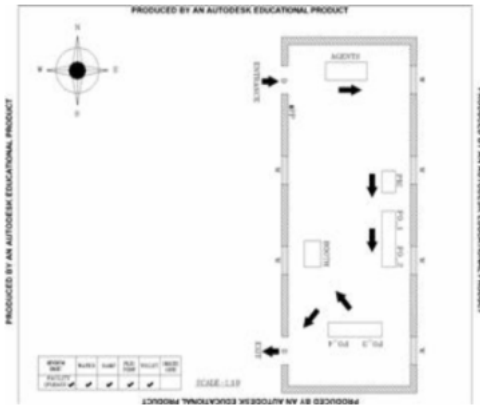

নির্বাচক নিবন্ধন আধিকারিকের স্বাক্ষর

Nazri Naksha

Google Map View

Polling Station Building Front View

Polling Station Front View

Cad View

Key MAP View

বিধানসভা নির্বাচনক্ষেত্রের নং, নাম : 50-মালদহ
ভাগ নং, নাম : 1-সুজাপুর,