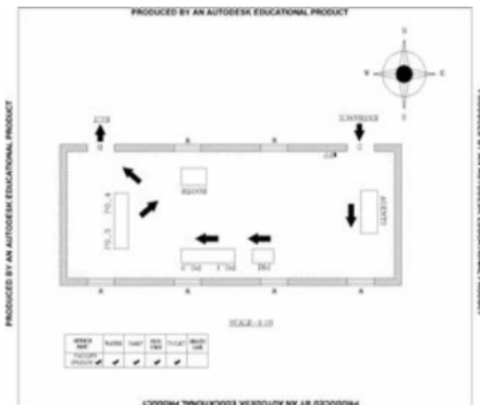

নির্বাচক নিবন্ধন আধিকারিকের স্বাক্ষর

Nazri Naksha

Google Map View

Polling Station Building Front View

Polling Station Front View

Cad View

Key MAP View

1 নাম : মুজাহার পিতার নাম : জয়নাল সেখ বাড়ির নং : n0036 বয়স : 71 লিঙ্গ : পুরুষ	JSL1494251 ফটো উপলব্ধ	2 নাম : গুদর আলী পিতার নাম : আব্বাস আলি বাড়ির নং : n0011 বয়স : 43 লিঙ্গ : পুরুষ	JSL2185668 ফটো উপলব্ধ	3 নাম : শেফালী বিবি স্বামীর নাম : সাবু বাড়ির নং : n0089 বয়স : 52 লিঙ্গ : মহিলা	WZJ2308260 ফটো উপলব্ধ
4 নাম : রেবিনা বিবি স্বামীর নাম : সাইদুল সেখ বাড়ির নং : n0316 বয়স : 39 লিঙ্গ : মহিলা	WZJ0817262 ফটো উপলব্ধ	5 নাম : ইয়াসমিন খাতুন স্বামীর নাম : সাহেব আলী বাড়ির নং : এন0141 বয়স : 21 লিঙ্গ : মহিলা	WZJ2319846 ফটো উপলব্ধ	6 নাম : রুপালি খাতুন স্বামীর নাম : সেনাউল সেখ বাড়ির নং : এন0039 বয়স : 25 লিঙ্গ : মহিলা	WZJ1991058 ফটো উপলব্ধ
7 নাম : রোসনারা পারভীন পিতার নাম : এফকান আলি বাড়ির নং : হু বয়স : 35 লিঙ্গ : মহিলা	WZJ1268960 ফটো উপলব্ধ	8 নাম : আবু তালেব পিতার নাম : সাইদুল বাড়ির নং : এন0058 বয়স : 22 লিঙ্গ : পুরুষ	WZJ2310381 ফটো উপলব্ধ	9 নাম : মানতাশা বিবি স্বামীর নাম : আজমুল হক বাড়ির নং : n0071 বয়স : 34 লিঙ্গ : মহিলা	WZJ1047893 ফটো উপলব্ধ
10 নাম : আনাকুল পিতার নাম : জুলুম আলী বাড়ির নং : n0089 বয়স : 43 লিঙ্গ : পুরুষ	JSL2646917 ফটো উপলব্ধ	11 নাম : টগরী বিবি স্বামীর নাম : একবার সেখ বাড়ির নং : n0089 বয়স : 31 লিঙ্গ : মহিলা	WZJ1048081 ফটো উপলব্ধ	12 নাম : সারজিনা খাতুন স্বামীর নাম : গুমানি সেখ বাড়ির নং : NO062 বয়স : 29 লিঙ্গ : মহিলা	WZJ1600881 ফটো উপলব্ধ
13 নাম : মরজিনা বিবি স্বামীর নাম : আলাউদ্দিন বাড়ির নং : এন0100 বয়স : 52 লিঙ্গ : মহিলা	WZJ2311702 ফটো উপলব্ধ	14 নাম : আরজাউল হক পিতার নাম : মোহাম্মাদ এমাজুদ্দিন বাড়ির নং : n0071 বয়স : 46 লিঙ্গ : পুরুষ	JSL3057247 ফটো উপলব্ধ	15 নাম : বয়ফুল বিবি স্বামীর নাম : আরজুল সেখ বাড়ির নং : n0093 বয়স : 44 লিঙ্গ : মহিলা	WZJ1150614 ফটো উপলব্ধ
16 নাম : অনোয়ারা স্বামীর নাম : পল্টু সেখ বাড়ির নং : n0027 বয়স : 53 লিঙ্গ : মহিলা	WZJ2073575 ফটো উপলব্ধ	17 নাম : সত্তার আলি পিতার নাম : বিলাত আলি বাড়ির নং : n0123 বয়স : 44 লিঙ্গ : পুরুষ	JSL2647089 ফটো উপলব্ধ	18 নাম : সাহিন অফসানা পিতার নাম : উমার ফারুক বাড়ির নং : নং084 বয়স : 23 লিঙ্গ : মহিলা	WZJ2109239 ফটো উপলব্ধ
19 নাম : জুলুম আলি পিতার নাম : মৃত সুরবাজ সেখ বাড়ির নং : n0089 বয়স : 60 লিঙ্গ : পুরুষ	WZJ1909977 ফটো উপলব্ধ	20 নাম : সেনাউল সেখ পিতার নাম : সৈয়দ রহমান বাড়ির নং : এন0039 বয়স : 26 লিঙ্গ : পুরুষ	WZJ1858554 ফটো উপলব্ধ	21 নাম : আমনুর বিবি স্বামীর নাম : আরসেদ আলি বাড়ির নং : n0128 বয়স : 42 লিঙ্গ : মহিলা	JSL2646735 ফটো উপলব্ধ
22 নাম : রাবিউল ইসলাম পিতার নাম : বাসিরুদ্দিন সেখ বাড়ির নং : নিউ বয়স : 34 লিঙ্গ : পুরুষ	WZJ0819433 ফটো উপলব্ধ	23 নাম : সাহেব আলি পিতার নাম : মোঃ রেজাউল হক বাড়ির নং : এন0141 বয়স : 22 লিঙ্গ : পুরুষ	WZJ2257699 ফটো উপলব্ধ	24 নাম : মোহাঃ আলাউদ্দিন পিতার নাম : মইনুঃ এমাজুদ্দিন বাড়ির নং : n0071 বয়স : 34 লিঙ্গ : পুরুষ	WZJ0954685 ফটো উপলব্ধ
25 নাম : নুরজাহান বিবি স্বামীর নাম : সেরাজুদ্দিন বাড়ির নং : n0027 বয়স : 75 লিঙ্গ : মহিলা	WZJ2258499 ফটো উপলব্ধ	26 নাম : কদবানু খাতুন স্বামীর নাম : সাজিদ আলি বাড়ির নং : নং123 বয়স : 31 লিঙ্গ : মহিলা	WZJ1770536 ফটো উপলব্ধ	27 নাম : মিনারা খাতুন স্বামীর নাম : রফিকুল হক বাড়ির নং : n0146 বয়স : 38 লিঙ্গ : মহিলা	WZJ1486117 ফটো উপলব্ধ
28 নাম : আদুঁরা বিবি স্বামীর নাম : মফিজুল বাড়ির নং : n0124 বয়স : 44 লিঙ্গ : মহিলা	JSL3165008 ফটো উপলব্ধ	29 নাম : গোলাম সাহিদ পিতার নাম : পল্টু সেখ বাড়ির নং : N0027 বয়স : 26 লিঙ্গ : পুরুষ	WZJ1764166 ফটো উপলব্ধ	30 নাম : সানতারা বিবি স্বামীর নাম : মতিউর রহমান বাড়ির নং : NO300 বয়স : 28 লিঙ্গ : মহিলা	WZJ1600782 ফটো উপলব্ধ