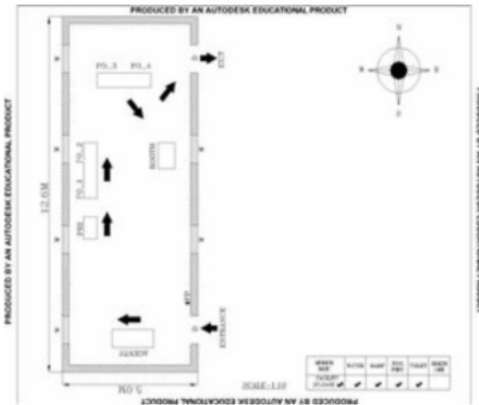

নির্বাচক নিবন্ধন আধিকারিকের স্বাক্ষর

Nazri Naksha

Google Map View

Polling Station Building Front View

Polling Station Front View

Cad View

Key MAP View

বিধানসভা নির্বাচনক্ষেত্রের নং, নাম : 50-মালদহ  
ভাগ নং, নাম : 1-দক্ষিণ ভাটরা,