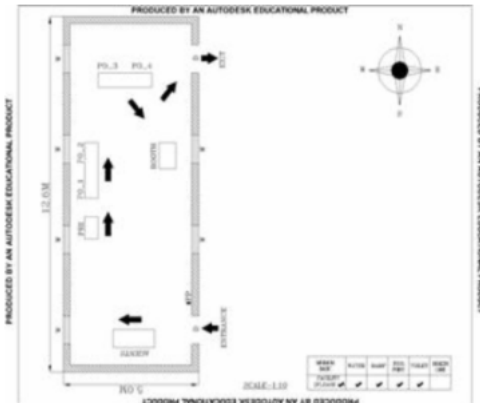

নির্বাচক নিবন্ধন আধিকারিকের স্বাক্ষর

Nazri Naksha

Google Map View

Polling Station Building Front View

Polling Station Front View

Cad View

Key MAP View

বিধানসভা নির্বাচনক্ষেত্রের নং, নাম : 50-মালদহ  
ভাগ নং, নাম : 1-ছাতিয়ান মোড়(মন্ডলপাড়া),