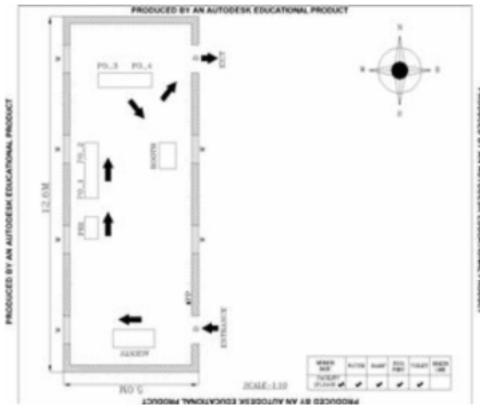

নির্বাচক নিবন্ধন আধিকারিকের স্বাক্ষর

Nazri Naksha

Google Map View

Polling Station Building Front View

Polling Station Front View

Cad View

Key MAP View

বিধানসভা নির্বাচনক্ষেত্রের নং, নাম : 50-মালদহ  
ভাগ নং, নাম : 1-শান্তিপুর গনেশ মণ্ডলপাড়া,