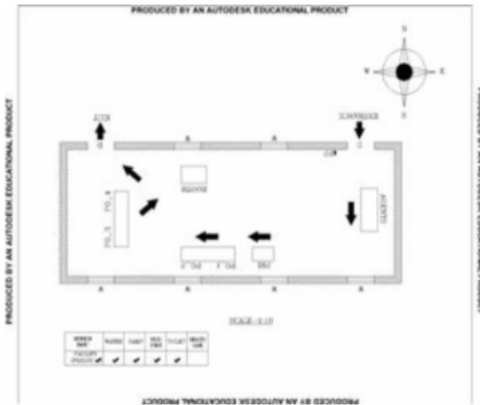

নির্বাচক নিবন্ধন আধিকারিকের স্বাক্ষর

Nazri Naksha

Google Map View

Polling Station Building Front View

Polling Station Front View

Cad View

Key MAP View

বিধানসভা নির্বাচনক্ষেত্রের নং, নাম : 50-মালদহ
ভাগ নং, নাম : 1-মহিষবাথানী ধানকুড়ি কলোনী