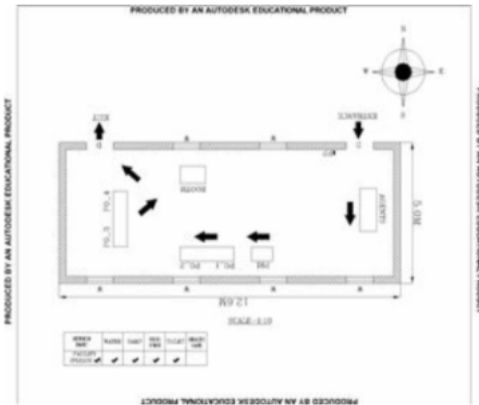

নির্বাচক নিবন্ধন আধিকারিকের স্বাক্ষর

Nazri Naksha

Google Map View

Polling Station Building Front View

Polling Station Front View

Cad View

Key MAP View

বিধানসভা নির্বাচনক্ষেত্রের নং, নাম : 50-মালদহ  
ভাগ নং, নাম : 1-বড় কাদিরপুর,