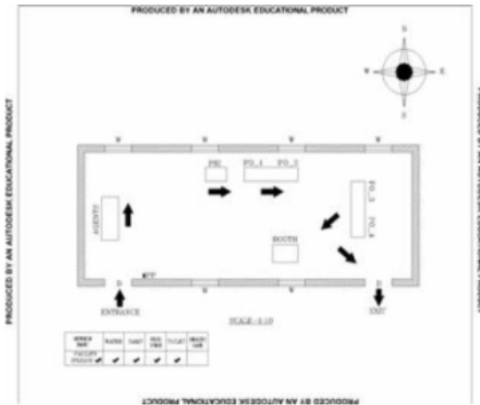

নির্বাচক নিবন্ধন আধিকারিকের স্বাক্ষর

Nazri Naksha

Google Map View

Polling Station Building Front View

Polling Station Front View

Cad View

Key MAP View

1 নাম : আল্লাদী রায় (সরকার) স্বামীর নাম: কোকিল সরকার বাড়ির নং : নিউ বয়স : 36 লিঙ্গ : মহিলা	WZJ1381904 ফটো উপলব্ধ	2 নাম : জ্যোতির্ময়ী হালদার (কুণ্ড) স্বামীর নাম: সুদাম কুণ্ড বাড়ির নং : n0146 বয়স : 42 লিঙ্গ : মহিলা	JSL2462463 ফটো উপলব্ধ	3 নাম : সুশান্ত কুন্ডু পিতার নাম: সুকুমার কুন্ডু বাড়ির নং : n0012 বয়স : 47 লিঙ্গ : পুরুষ	JSL2795581 ফটো উপলব্ধ
4 নাম : প্রনতী কুন্ডু স্বামীর নাম: সুদেব কুন্ডু বাড়ির নং : n0012 বয়স : 56 লিঙ্গ : মহিলা	WZJ0479840 ফটো উপলব্ধ	5 নাম : অপর্ণা ভট্টাচার্য (কুন্ডু) স্বামীর নাম: সুশান্ত কুন্ডু বাড়ির নং : n0026 বয়স : 34 লিঙ্গ : মহিলা	WZJ1009158 ফটো উপলব্ধ	6 নাম : বিনন্দ বর্মন পিতার নাম: নিতাই বর্মন বাড়ির নং : n0026 বয়স : 38 লিঙ্গ : পুরুষ	WZJ1009141 ফটো উপলব্ধ
7 নাম : নিতাই বর্মন পিতার নাম: নরোত্তম বর্মন বাড়ির নং : n0026 বয়স : 61 লিঙ্গ : পুরুষ	JSL2796217 ফটো উপলব্ধ	8 নাম : আশা হালদার (বর্মন) স্বামীর নাম: বিনন্দ বর্মন বাড়ির নং : n0026 বয়স : 32 লিঙ্গ : মহিলা	WZJ1351675 ফটো উপলব্ধ	9 নাম : সুভাষিনী বর্মন স্বামীর নাম: নিতাই বর্মন বাড়ির নং : n0026 বয়স : 52 লিঙ্গ : মহিলা	JSL2937746 ফটো উপলব্ধ
10 নাম : মানা কুন্ডু স্বামীর নাম: সুশান্ত কুন্ডু বাড়ির নং : n0012 বয়স : 36 লিঙ্গ : মহিলা	WZJ0479857 ফটো উপলব্ধ	11 নাম : আল্পনা কুণ্ড(নন্দী) স্বামীর নাম: সমর নন্দী বাড়ির নং : n0012 বয়স : 59 লিঙ্গ : মহিলা	WB/07/045/480011 ফটো উপলব্ধ	12 নাম : সুদেব কুণ্ডু পিতার নাম: সুকুমার কুণ্ডু বাড়ির নং : n0012 বয়স : 63 লিঙ্গ : পুরুষ	WZJ2073104 ফটো উপলব্ধ
13 নাম : ছায়া কুণ্ডু স্বামীর নাম: সুনীল কুণ্ডু বাড়ির নং : n0026 বয়স : 67 লিঙ্গ : মহিলা	WB/07/045/480014 ফটো উপলব্ধ	14 নাম : সুশান্ত কুন্ডু পিতার নাম: সুনীল কুন্ডু বাড়ির নং : n0026 বয়স : 48 লিঙ্গ : পুরুষ	JSL1675503 ফটো উপলব্ধ	15 নাম : সুপ্রিয় কুণ্ডু পিতার নাম: সুদেব কুণ্ডু বাড়ির নং : n0012 বয়স : 25 লিঙ্গ : পুরুষ	WZJ1781905 ফটো উপলব্ধ
16 নাম : সুদাম কুন্ডু পিতার নাম: সুনীল কুন্ডু বাড়ির নং : n0026 বয়স : 41 লিঙ্গ : পুরুষ	JSL2795573 ফটো উপলব্ধ	17 নাম : চঞ্চলা কুণ্ডু স্বামীর নাম: রবীন্দ্র নাথ কুণ্ডু বাড়ির নং : n0017 বয়স : 76 লিঙ্গ : মহিলা	JSL0007823 ফটো উপলব্ধ	18 নাম : সমীর কুমার ভট্টাচার্য অন্যান্য: ক্ষমা দাস বাড়ির নং : স্কু বয়স : 66 লিঙ্গ : পুরুষ	WZJ2133684 ফটো উপলব্ধ
19 নাম : পৌরাঙ্গ কর্মকার পিতার নাম: দলাল কর্মকার বাড়ির নং : নিই বয়স : 39 লিঙ্গ : পুরুষ	WZJ1831346 ফটো উপলব্ধ	20 নাম : মৌসুমী কর্মকার স্বামীর নাম: কমল হালদার বাড়ির নং : স্কু বয়স : 27 লিঙ্গ : মহিলা	WZJ2133601 ফটো উপলব্ধ	21 নাম : ববিতা কর্মকার মন্ডল স্বামীর নাম: অজিত মন্ডল বাড়ির নং : স্কু বয়স : 28 লিঙ্গ : মহিলা	WZJ2133544 ফটো উপলব্ধ
22 নাম : টুম্পা কর্মকার হালদার স্বামীর নাম: ভূত হালদার বাড়ির নং : 188 বয়স : 34 লিঙ্গ : মহিলা	WZJ2133338 ফটো উপলব্ধ	23 নাম : দীপঙ্কর গোস্বামী পিতার নাম: প্রোসেনজিত গোস্বামী বাড়ির নং : স্কু বয়স : 26 লিঙ্গ : পুরুষ	WZJ2071314 ফটো উপলব্ধ	24 নাম : পম্পা গোস্বামী পিতার নাম: প্রোসেনজিত গোস্বামী বাড়ির নং : এনএইচ এন বয়স : 24 লিঙ্গ : মহিলা	WZJ2243541 ফটো উপলব্ধ
25 নাম : ফুলকুমারী ঘোষ স্বামীর নাম: বীরেন্দ্র ঘোষ বাড়ির নং : n0011 বয়স : 76 লিঙ্গ : মহিলা	WZJ1923192 ফটো উপলব্ধ	26 নাম : নিকিতা ঘোষ পিতার নাম: সুভাষ ঘোষ বাড়ির নং : স্কু বয়স : 25 লিঙ্গ : পুরুষ	WZJ2071116 ফটো উপলব্ধ	27 নাম : মোনো মোহন ঘোষ পিতার নাম: বাবু ঘোষ বাড়ির নং : n0030 বয়স : 45 লিঙ্গ : পুরুষ	JSL2937662 ফটো উপলব্ধ
28 নাম : বীরেন্দ্র নাথ ঘোষ পিতার নাম: শরত ঘোষ বাড়ির নং : n0011 বয়স : 82 লিঙ্গ : পুরুষ	JSL0661348 ফটো উপলব্ধ	29 নাম : শ্যামল ঘোষ পিতার নাম: নিমাই ঘোষ বাড়ির নং : n0006 বয়স : 40 লিঙ্গ : পুরুষ	JSL3189834 ফটো উপলব্ধ	30 নাম : তরুণ ঘোষ পিতার নাম: বীরেন্দ্র ঘোষ বাড়ির নং : n0011 বয়স : 51 লিঙ্গ : পুরুষ	JSL0661363 ফটো উপলব্ধ