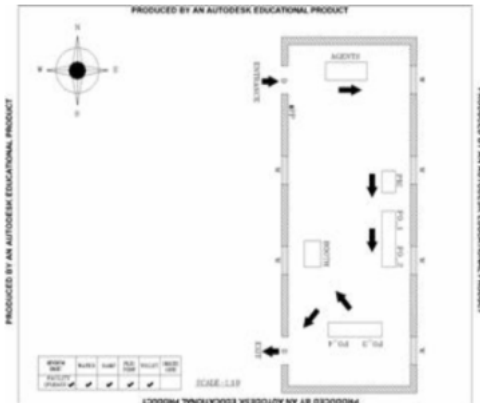

নির্বাচক নিবন্ধন আধিকারিকের স্বাক্ষর

Nazri Naksha

Google Map View

Polling Station Building Front View

Polling Station Front View

Cad View

Key MAP View

বিধানসভা নির্বাচনক্ষেত্রের নং, নাম : 50-মালদহ
ভাগ নং, নাম : 1-বাজারপাড়া,