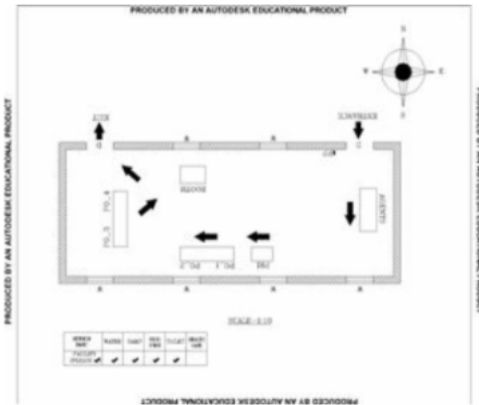

নির্বাচক নিবন্ধন আধিকারিকের স্বাক্ষর

Nazri Naksha

Google Map View

Polling Station Building Front View

Polling Station Front View

Cad View

Key MAP View

1 নাম : পূর্ণিমা চৌধুরী(সাহা) স্বামীর নাম: নীলমোহন চৌধুরী বাড়ির নং : নিউ বয়স : 40 লিঙ্গ : মহিলা	WZJ1353325 ফটো উপলব্ধ	2 নাম : সঞ্চিত্তা দাস হালদার স্বামীর নাম: মিঠু হালদার বাড়ির নং : সাপার বয়স : 34 লিঙ্গ : মহিলা	UYN1613595 ফটো উপলব্ধ	3 নাম : বরুণ রায় পিতার নাম: নাথুরাম রায় বাড়ির নং : n0363 বয়স : 49 লিঙ্গ : পুরুষ	JQG2087179 ফটো উপলব্ধ
4 নাম : বিশখা রাউত পিতার নাম: ঞ্চীল রাউত বাড়ির নং : n0118 বয়স : 45 লিঙ্গ : মহিলা	WZJ1558279 ফটো উপলব্ধ	5 নাম : তাপসী মালো (হালদার) স্বামীর নাম: রতন হালদার বাড়ির নং : n0372 বয়স : 36 লিঙ্গ : মহিলা	WZJ0911396 ফটো উপলব্ধ	6 নাম : পার্বতী হালদার স্বামীর নাম: ঞ্চীল বাড়ির নং : সাপার বয়স : 36 লিঙ্গ : মহিলা	TAX1954922 ফটো উপলব্ধ
7 নাম : লক্ষ্মী হালদার স্বামীর নাম: প্রভাত হালদার বাড়ির নং : সাপার বয়স : 51 লিঙ্গ : মহিলা	ZYH3213857 ফটো উপলব্ধ	8 নাম : জ্যোৎশা কুণ্ডু স্বামীর নাম: গীরেন্দ্র কুণ্ডু বাড়ির নং : n0105 বয়স : 71 লিঙ্গ : মহিলা	WB/07/045/474002 ফটো উপলব্ধ	9 নাম : ঈষা কুণ্ডু পিতার নাম: উত্তম কুণ্ডু বাড়ির নং : এন105 বয়স : 21 লিঙ্গ : মহিলা	WZJ2276921 ফটো উপলব্ধ
10 নাম : শ্রাবনী কুন্ডু স্বামীর নাম: উত্তম কুন্ডু বাড়ির নং : n0105 বয়স : 40 লিঙ্গ : মহিলা	WZJ0491563 ফটো উপলব্ধ	11 নাম : গৌপাল কুণ্ডু পিতার নাম: গীরেন্দ্র কুণ্ডু বাড়ির নং : n0105 বয়স : 55 লিঙ্গ : পুরুষ	WZJ2421980 ফটো উপলব্ধ	12 নাম : উত্তম কুণ্ডু পিতার নাম: গীরেন্দ্র নাথ কুণ্ডু বাড়ির নং : n0105 বয়স : 55 লিঙ্গ : পুরুষ	WZJ1946490 ফটো উপলব্ধ
13 নাম : বর্নালী কুণ্ডু স্বামীর নাম: গৌপাল কুণ্ডু বাড়ির নং : নিই হাউস নং বয়স : 46 লিঙ্গ : মহিলা	WZJ2380160 ফটো উপলব্ধ	14 নাম : রাজীব কুমার পাল পিতার নাম: রাজকুমার পাল বাড়ির নং : নং035 বয়স : 25 লিঙ্গ : পুরুষ	WZJ1855360 ফটো উপলব্ধ	15 নাম : নন্দিনি কর্মকার স্বামীর নাম: বিপদ কর্মকার বাড়ির নং : এনএইচএন বয়স : 48 লিঙ্গ : মহিলা	UYN1133701 ফটো উপলব্ধ
16 নাম : অনুপম কর্মকার মায়ের নাম: নন্দিনি কর্মকার বাড়ির নং : এনএইচএন বয়স : 27 লিঙ্গ : পুরুষ	WZJ2122182 ফটো উপলব্ধ	17 নাম : দেবজ্যোতি কর্মকার পিতার নাম: মৃত অজিত কর্মকার বাড়ির নং : না বয়স : 20 লিঙ্গ : পুরুষ	WZJ2378073 ফটো উপলব্ধ	18 নাম : পূর্ণিমা কর্মকার (সিংহ) স্বামীর নাম: বসন্ত সিংহ বাড়ির নং : স্কু বয়স : 41 লিঙ্গ : মহিলা	WZJ1558543 ফটো উপলব্ধ
19 নাম : মানসী গুপ্ত (মন্ডল) স্বামীর নাম: রাজু গুপ্ত বাড়ির নং : n0043 বয়স : 37 লিঙ্গ : মহিলা	WZJ0778472 ফটো উপলব্ধ	20 নাম : রাজু গুপ্ত পিতার নাম: সুনীল গুপ্ত বাড়ির নং : n0043 বয়স : 48 লিঙ্গ : পুরুষ	WZJ1923846 ফটো উপলব্ধ	21 নাম : শঙ্কর চ্যাটার্জী পিতার নাম: বিশ্বনাথ চ্যাটার্জী বাড়ির নং : n0043 বয়স : 50 লিঙ্গ : পুরুষ	JSL3110640 ফটো উপলব্ধ
22 নাম : মৌসুমী গুপ্ত পিতার নাম: স্বপন গুপ্ত বাড়ির নং : এন0188 বয়স : 23 লিঙ্গ : মহিলা	WZJ2122059 ফটো উপলব্ধ	23 নাম : পূর্ণিমা চ্যাটার্জি স্বামীর নাম: শঙ্কর চ্যাটার্জি বাড়ির নং : n0043 বয়স : 45 লিঙ্গ : মহিলা	WZJ1221480 ফটো উপলব্ধ	24 নাম : রিতা গোস্বামী স্বামীর নাম: সঞ্জয় গোস্বামী বাড়ির নং : n0293 বয়স : 42 লিঙ্গ : মহিলা	JSL2796431 ফটো উপলব্ধ
25 নাম : সঞ্জীব গোস্বামী পিতার নাম: তরনী গোস্বামী বাড়ির নং : n0292 বয়স : 44 লিঙ্গ : পুরুষ	WZJ0912428 ফটো উপলব্ধ	26 নাম : রতন ঘোষ পিতার নাম: মিলেন ঘোষ বাড়ির নং : n0199 বয়স : 59 লিঙ্গ : পুরুষ	WZJ1009851 ফটো উপলব্ধ	27 নাম : শ্যামল ঘোষ পিতার নাম: জীতেন ঘোষ বাড়ির নং : n0029 বয়স : 56 লিঙ্গ : পুরুষ	WB/07/045/474010 ফটো উপলব্ধ
28 নাম : দিপালী ঘোষ পিতার নাম: জিতেন ঘোষ বাড়ির নং : n0029 বয়স : 43 লিঙ্গ : মহিলা	WZJ0910893 ফটো উপলব্ধ	29 নাম : রনজিত ঘোষ পিতার নাম: সহদেব ঘোষ বাড়ির নং : n0064 বয়স : 58 লিঙ্গ : পুরুষ	WZJ1009869 ফটো উপলব্ধ	30 নাম : রেখা ঘোষ স্বামীর নাম: তপন ঘোষ বাড়ির নং : n0064 বয়স : 43 লিঙ্গ : মহিলা	JSL2353910 ফটো উপলব্ধ