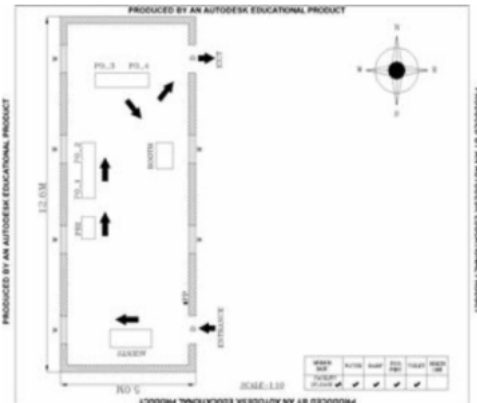

নির্বাচক নিবন্ধন আধিকারিকের স্বাক্ষর

Nazri Naksha

Google Map View

Polling Station Building Front View

Polling Station Front View

Cad View

Key MAP View

1 নাম : চণ্ডী স্বর্ণকার পিতার নাম: বিজয় স্বর্ণকার বাড়ির নং : n0154 বয়স : 69 লিঙ্গ : পুরুষ	WZJ2255180 ফটো উপলব্ধ	2 নাম : আরতি স্বর্ণকার স্বামীর নাম: চণ্ডী স্বর্ণকার বাড়ির নং : n0154 বয়স : 63 লিঙ্গ : মহিলা	JSL1676303 ফটো উপলব্ধ	3 নাম : চৈতন্য স্বর্ণকার পিতার নাম: চণ্ডী স্বর্ণকার বাড়ির নং : n0154 বয়স : 33 লিঙ্গ : পুরুষ	WZJ1011956 ফটো উপলব্ধ
4 নাম : মুক্তি কর্মকার (সিংহ) স্বামীর নাম: স্বপন সিংহ বাড়ির নং : n0235 বয়স : 37 লিঙ্গ : মহিলা	WZJ0913129 ফটো উপলব্ধ	5 নাম : গীতা সাহা (হালদার) স্বামীর নাম: দিলীপ হালদার বাড়ির নং : n0323 বয়স : 31 লিঙ্গ : মহিলা	WZJ1560143 ফটো উপলব্ধ	6 নাম : রতন অধিকারী পিতার নাম: মঙ্গল অধিকারী বাড়ির নং : n0137 বয়স : 61 লিঙ্গ : পুরুষ	WB/07/045/486599 ফটো উপলব্ধ
7 নাম : অলকা অধিকারী স্বামীর নাম: রতন অধিকারী বাড়ির নং : n0137 বয়স : 58 লিঙ্গ : মহিলা	WB/07/045/486600 ফটো উপলব্ধ	8 নাম : কৃষ্ণা অধিকারী (রজক) স্বামীর নাম: মলিন রজক বাড়ির নং : n0137 বয়স : 35 লিঙ্গ : মহিলা	WZJ1103944 ফটো উপলব্ধ	9 নাম : দেবশীষ রজক পিতার নাম: মলিন রজক বাড়ির নং : n0137 বয়স : 30 লিঙ্গ : পুরুষ	WZJ1356211 ফটো উপলব্ধ
10 নাম : বিটু অধিকারী পিতার নাম: রতন অধিকারী বাড়ির নং : n0137 বয়স : 34 লিঙ্গ : পুরুষ	WZJ1103951 ফটো উপলব্ধ	11 নাম : বিচিত্রা সন্দ্বর্ষ (অধিকারী) স্বামীর নাম: বিটু অধিকারী বাড়ির নং : n0137 বয়স : 31 লিঙ্গ : মহিলা	WZJ1356195 ফটো উপলব্ধ	12 নাম : অমল কর্মকার পিতার নাম: সুরেন কর্মকার বাড়ির নং : n0153 বয়স : 76 লিঙ্গ : পুরুষ	WB/07/045/486604 ফটো উপলব্ধ
13 নাম : রীনা কর্মকার স্বামীর নাম: অমল কর্মকার বাড়ির নং : n0153 বয়স : 66 লিঙ্গ : মহিলা	WB/07/045/486605 ফটো উপলব্ধ	14 নাম : নিমাই কর্মকার পিতার নাম: অমল কর্মকার বাড়ির নং : n0153 বয়স : 36 লিঙ্গ : পুরুষ	WZJ0913269 ফটো উপলব্ধ	15 নাম : কানন কর্মকার স্বামীর নাম: রঞ্জিত কর্মকার বাড়ির নং : n0215 বয়স : 56 লিঙ্গ : মহিলা	WB/07/045/486609 ফটো উপলব্ধ
16 নাম : রকি কর্মকার মায়ের নাম: কানন কর্মকার বাড়ির নং : n0215 বয়স : 37 লিঙ্গ : পুরুষ	WZJ1011097 ফটো উপলব্ধ	17 নাম : কার্তিক কর্মকার পিতার নাম: রঞ্জিত কর্মকার বাড়ির নং : n0215 বয়স : 30 লিঙ্গ : পুরুষ	WZJ1356153 ফটো উপলব্ধ	18 নাম : অমল কর্মকার পিতার নাম: চন্দ্রমোহন কর্মকার বাড়ির নং : n0216 বয়স : 48 লিঙ্গ : পুরুষ	WZJ2327856 ফটো উপলব্ধ
19 নাম : গীতা কর্মকার স্বামীর নাম: অমল কর্মকার বাড়ির নং : n0216 বয়স : 39 লিঙ্গ : মহিলা	WZJ0913160 ফটো উপলব্ধ	20 নাম : নমিতা কর্মকার স্বামীর নাম: প্রহ্লাদ কর্মকার বাড়ির নং : n0215 বয়স : 44 লিঙ্গ : মহিলা	WZJ1924521 ফটো উপলব্ধ	21 নাম : অজয় কর্মকার পিতার নাম: অমল কর্মকার বাড়ির নং : এন0216 বয়স : 22 লিঙ্গ : পুরুষ	WZJ2243194 ফটো উপলব্ধ
22 নাম : ইন্দ্রানী হালদার স্বামীর নাম: কার্তিক কর্মকার বাড়ির নং : এন0160 বয়স : 22 লিঙ্গ : মহিলা	WZJ2279404 ফটো উপলব্ধ	23 নাম : রিস্পা কর্মকার দাস স্বামীর নাম: সনু দাস বাড়ির নং : নিউ বয়স : 30 লিঙ্গ : মহিলা	WZJ1351840 ফটো উপলব্ধ	24 নাম : শীলা কর্মকার(সরকার) স্বামীর নাম: পলাশ সরকার বাড়ির নং : n0327 বয়স : 39 লিঙ্গ : মহিলা	JSL2937795 ফটো উপলব্ধ
25 নাম : বাসন্তী কর্মকার(সাহা) স্বামীর নাম: নিমাই কর্মকার বাড়ির নং : n0354 বয়স : 33 লিঙ্গ : মহিলা	WZJ1758044 ফটো উপলব্ধ	26 নাম : প্রিয়া ঘোষ স্বামীর নাম: সঞ্জীব ঘোষ বাড়ির নং : n0141 বয়স : 29 লিঙ্গ : মহিলা	WZJ1457738 ফটো উপলব্ধ	27 নাম : শান্তি ঘোষ স্বামীর নাম: রাখাল ঘোষ বাড়ির নং : n0010 বয়স : 37 লিঙ্গ : মহিলা	WZJ1457324 ফটো উপলব্ধ
28 নাম : নিধিলাল ঘোষ পিতার নাম: অটল ঘোষ বাড়ির নং : n0140 বয়স : 66 লিঙ্গ : পুরুষ	WB/07/045/486615 ফটো উপলব্ধ	29 নাম : সোনাতন ঘোষ পিতার নাম: রবি ঘোষ বাড়ির নং : n0141 বয়স : 36 লিঙ্গ : পুরুষ	WZJ1011816 ফটো উপলব্ধ	30 নাম : রনজিত ঘোষ পিতার নাম: রবি ঘোষ বাড়ির নং : n0141 বয়স : 43 লিঙ্গ : পুরুষ	JSL2360691 ফটো উপলব্ধ