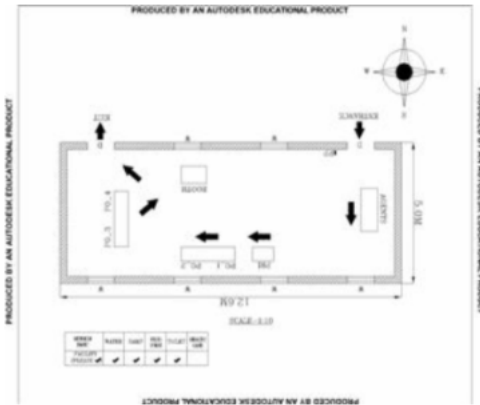

নির্বাচক নিবন্ধন আধিকারিকের স্বাক্ষর

Nazri Naksha

Google Map View

Polling Station Building Front View

Polling Station Front View

Cad View

Key MAP View

1 নাম : প্রেম কুমার মন্ডল পিতার নাম: সুনীল মন্ডল বাড়ির নং : এন0267 বয়স : 26 লিঙ্গ : পুরুষ	WZJ1797091 ফটো উপলব্ধ	2 নাম : গীতা মন্ডল স্বামীর নাম: বলরাম মণ্ডল বাড়ির নং : n0075 বয়স : 43 লিঙ্গ : মহিলা	JSL2798452 ফটো উপলব্ধ	3 নাম : জয়ন্তী মন্ডল স্বামীর নাম: উজ্জল মন্ডল বাড়ির নং : n0075 বয়স : 34 লিঙ্গ : মহিলা	WZJ0913640 ফটো উপলব্ধ
4 নাম : রামফল মণ্ডল পিতার নাম: বীরেন মন্ডল বাড়ির নং : n0075 বয়স : 48 লিঙ্গ : পুরুষ	JSL1202688 ফটো উপলব্ধ	5 নাম : সুভাষ মন্ডল পিতার নাম: সুনীল মন্ডল বাড়ির নং : এন0267 বয়স : 28 লিঙ্গ : পুরুষ	WZJ1797158 ফটো উপলব্ধ	6 নাম : অচিন্ত মন্ডল পিতার নাম: বলরাম মন্ডল বাড়ির নং : এন0075 বয়স : 25 লিঙ্গ : পুরুষ	WZJ1786409 ফটো উপলব্ধ
7 নাম : দিপালী মণ্ডল স্বামীর নাম: উত্তম মণ্ডল বাড়ির নং : n0076 বয়স : 44 লিঙ্গ : মহিলা	JSL2361335 ফটো উপলব্ধ	8 নাম : সুভ মন্ডল পিতার নাম: উত্তম মন্ডল বাড়ির নং : এন0076 বয়স : 21 লিঙ্গ : পুরুষ	WZJ2317865 ফটো উপলব্ধ	9 নাম : বেলি মন্ডল স্বামীর নাম: বিভীষণ মন্ডল বাড়ির নং : এন0076 বয়স : 27 লিঙ্গ : মহিলা	WZJ1796648 ফটো উপলব্ধ
10 নাম : মাধবী মণ্ডল স্বামীর নাম: রামফল মন্ডল বাড়ির নং : n0075 বয়স : 38 লিঙ্গ : মহিলা	JSL3190311 ফটো উপলব্ধ	11 নাম : ছোটন মন্ডল পিতার নাম: সুনীল মন্ডল বাড়ির নং : এন0267 বয়স : 25 লিঙ্গ : পুরুষ	WZJ1797125 ফটো উপলব্ধ	12 নাম : ছায়া মন্ডল স্বামীর নাম: বাদল মন্ডল বাড়ির নং : হু বয়স : 22 লিঙ্গ : মহিলা	WZJ2343929 ফটো উপলব্ধ
13 নাম : চিত্ত মণ্ডল পিতার নাম: উপেন মণ্ডল বাড়ির নং : n0076 বয়স : 44 লিঙ্গ : পুরুষ	JSL2361327 ফটো উপলব্ধ	14 নাম : উত্তম মণ্ডল পিতার নাম: উপেন মন্ডল বাড়ির নং : n0076 বয়স : 47 লিঙ্গ : পুরুষ	JSL2361319 ফটো উপলব্ধ	15 নাম : বিভীষন মন্ডল পিতার নাম: উপেন মন্ডল বাড়ির নং : এন0076 বয়স : 37 লিঙ্গ : পুরুষ	JSL3269636 ফটো উপলব্ধ
16 নাম : রাজেশ মন্ডল পিতার নাম: দিলীপ মন্ডল বাড়ির নং : দ1 বয়স : 21 লিঙ্গ : পুরুষ	WZJ2365047 ফটো উপলব্ধ	17 নাম : জয়ন্ত মন্ডল পিতার নাম: রামপাল মন্ডল বাড়ির নং : এন এইচ এন বয়স : 22 লিঙ্গ : পুরুষ	WZJ2279172 ফটো উপলব্ধ	18 নাম : বলরাম মন্ডল পিতার নাম: বিরেন মন্ডল বাড়ির নং : n0075 বয়স : 46 লিঙ্গ : পুরুষ	JSL2798460 ফটো উপলব্ধ
19 নাম : সোখি মন্ডল স্বামীর নাম: উদয় মন্ডল বাড়ির নং : হু বয়স : 29 লিঙ্গ : মহিলা	WZJ2343960 ফটো উপলব্ধ	20 নাম : রাম সরেন পিতার নাম: বয়াল সরেন বাড়ির নং : 0013 বয়স : 52 লিঙ্গ : পুরুষ	JSL0676957 ফটো উপলব্ধ	21 নাম : সুদীপ্ত কুন্ডু পিতার নাম: সৃজিত কুন্ডু বাড়ির নং : n0171 বয়স : 36 লিঙ্গ : পুরুষ	WZJ0510081 ফটো উপলব্ধ
22 নাম : বর্না কুণ্ডু স্বামীর নাম: সৃজিত কুণ্ডু বাড়ির নং : n0171 বয়স : 55 লিঙ্গ : মহিলা	WB/07/045/552031 ফটো উপলব্ধ	23 নাম : সৃজিত কুণ্ডু পিতার নাম: সুরেন্দ্র কুণ্ডু বাড়ির নং : n0171 বয়স : 60 লিঙ্গ : পুরুষ	WB/07/045/552030 ফটো উপলব্ধ	24 নাম : কিংকর কর্মকার পিতার নাম: বেদ্যনাথ কর্মকার বাড়ির নং : n0114 বয়স : 57 লিঙ্গ : পুরুষ	JSL3112109 ফটো উপলব্ধ
25 নাম : কালু কর্মকার পিতার নাম: নারায়ণ কর্মকার বাড়ির নং : হু বয়স : 27 লিঙ্গ : পুরুষ	WZJ2116861 ফটো উপলব্ধ	26 নাম : ঝুমা কর্মকার পিতার নাম: নিতাই কর্মকার বাড়ির নং : এনএইচএইচএন বয়স : 32 লিঙ্গ : মহিলা	WZJ1217512 ফটো উপলব্ধ	27 নাম : উত্তম কর্মকার পিতার নাম: সুধীর কর্মকার বাড়ির নং : n0117 বয়স : 59 লিঙ্গ : পুরুষ	WB/07/045/489005 ফটো উপলব্ধ
28 নাম : নারায়ণ কর্মকার পিতার নাম: সৃজিত কর্মকার বাড়ির নং : হু বয়স : 40 লিঙ্গ : পুরুষ	WZJ1012798 ফটো উপলব্ধ	29 নাম : রেনুবালা কর্মকার স্বামীর নাম: সুধীর কর্মকার বাড়ির নং : n0117 বয়স : 76 লিঙ্গ : মহিলা	WB/07/045/489004 ফটো উপলব্ধ	30 নাম : জয়রানী কর্মকার স্বামীর নাম: কিংকর কর্মকার বাড়ির নং : n0114 বয়স : 53 লিঙ্গ : মহিলা	WB/07/045/489002 ফটো উপলব্ধ