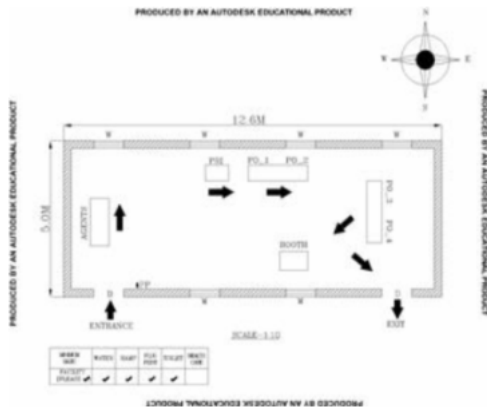

নির্বাচক নিবন্ধন আধিকারিকের স্বাক্ষর

Nazri Naksha

Google Map View

Polling Station Building Front View

Polling Station Front View

Cad View

Key MAP View

1 নাম : সাইম মহম্মদ পিতার নাম : সিরিস মহম্মদ বাড়ির নং : এন0050 বয়স : 23 লিঙ্গ : পুরুষ	WZJ2262871 ফটো উপলব্ধ	2 নাম : আবু তাহের পিতার নাম : আমিনুল হক বাড়ির নং : n0266 বয়স : 30 লিঙ্গ : পুরুষ	WZJ1486588 ফটো উপলব্ধ	3 নাম : খোসজান স্বামীর নাম : আমিনুর রহমান বাড়ির নং : n0097 বয়স : 53 লিঙ্গ : মহিলা	WZJ1930064 ফটো উপলব্ধ
4 নাম : মাজিবুর রহমান পিতার নাম : সিরিস মহম্মদ বাড়ির নং : n0038 বয়স : 42 লিঙ্গ : পুরুষ	JSL2185189 ফটো উপলব্ধ	5 নাম : বিউটি বিবি স্বামীর নাম : মহিদুর বাড়ির নং : n0079 বয়স : 38 লিঙ্গ : মহিলা	JSL3242534 ফটো উপলব্ধ	6 নাম : ইয়াসমিনতারা খাতুন স্বামীর নাম : লালচন্দ বাদশা বাড়ির নং : N0084 বয়স : 27 লিঙ্গ : মহিলা	WZJ1758549 ফটো উপলব্ধ
7 নাম : আরিফ খান পিতার নাম : জাহিরুল হক বাড়ির নং : n0067 বয়স : 26 লিঙ্গ : পুরুষ	WZJ1716695 ফটো উপলব্ধ	8 নাম : মুকুল সেখ পিতার নাম : সাকির সেখ বাড়ির নং : n0031 বয়স : 26 লিঙ্গ : পুরুষ	WZJ1716679 ফটো উপলব্ধ	9 নাম : আদরি বিবি স্বামীর নাম : এমদুর বাড়ির নং : n0080 বয়স : 50 লিঙ্গ : মহিলা	WZJ1910587 ফটো উপলব্ধ
10 নাম : হাসানারা বিবি স্বামীর নাম : রুদ্দুশ আলী বাড়ির নং : n0027 বয়স : 54 লিঙ্গ : মহিলা	JSL0322073 ফটো উপলব্ধ	11 নাম : নায়েম হুসেন পিতার নাম : ইলিয়াস হুসেন বাড়ির নং : এন0105 বয়স : 23 লিঙ্গ : পুরুষ	WZJ2110252 ফটো উপলব্ধ	12 নাম : তারাকুল বিবি স্বামীর নাম : হারেজ বাড়ির নং : n0047 বয়স : 58 লিঙ্গ : মহিলা	WZJ1910488 ফটো উপলব্ধ
13 নাম : নিতু রবিদাস স্বামীর নাম : চন্দন রবিদাস বাড়ির নং : N0252 বয়স : 30 লিঙ্গ : মহিলা	WZJ1731777 ফটো উপলব্ধ	14 নাম : আসনারা বিবি পিতার নাম : জাকির হোসেন বাড়ির নং : n0227 বয়স : 32 লিঙ্গ : মহিলা	WZJ1399864 ফটো উপলব্ধ	15 নাম : রুলেখা বিবি স্বামীর নাম : মহঃ বাহাদুর সেখ বাড়ির নং : n0226 বয়স : 38 লিঙ্গ : মহিলা	WZJ1048222 ফটো উপলব্ধ
16 নাম : মিনোতি রবিদাস স্বামীর নাম : রঞ্জিত রবিদাস বাড়ির নং : NO252 বয়স : 38 লিঙ্গ : মহিলা	WZJ1601368 ফটো উপলব্ধ	17 নাম : মীরকুল পিতার নাম : আব্দুল মান্নান বাড়ির নং : no112 বয়স : 27 লিঙ্গ : পুরুষ	WZJ1601194 ফটো উপলব্ধ	18 নাম : কামিরুল হক পিতার নাম : বানিজুদ্দিন সেখ বাড়ির নং : n0220 বয়স : 29 লিঙ্গ : পুরুষ	WZJ1400134 ফটো উপলব্ধ
19 নাম : জামির হোসেন পিতার নাম : এরফান সেখ বাড়ির নং : n0198 বয়স : 32 লিঙ্গ : পুরুষ	WZJ1048354 ফটো উপলব্ধ	20 নাম : আজাদ পিতার নাম : জিকু বাড়ির নং : n0134 বয়স : 63 লিঙ্গ : পুরুষ	JSL1496397 ফটো উপলব্ধ	21 নাম : জাম্নাতুন খাতুন স্বামীর নাম : রুহুল আমিন বাড়ির নং : n0105 বয়স : 31 লিঙ্গ : মহিলা	WZJ1267764 ফটো উপলব্ধ
22 নাম : আসমাউল হক পিতার নাম : ইলিয়াস আলী বাড়ির নং : n0105 বয়স : 37 লিঙ্গ : পুরুষ	WZJ0750901 ফটো উপলব্ধ	23 নাম : মহিদুর সেখ পিতার নাম : সামসের আলী বাড়ির নং : n0038 বয়স : 39 লিঙ্গ : পুরুষ	WZJ0818138 ফটো উপলব্ধ	24 নাম : আসগার আলী পিতার নাম : ইব্রাহিম আলী বাড়ির নং : n0086 বয়স : 29 লিঙ্গ : পুরুষ	WZJ1486521 ফটো উপলব্ধ
25 নাম : রেবিনা বিবি স্বামীর নাম : রফিকুল ইসলাম বাড়ির নং : n0284 বয়স : 32 লিঙ্গ : মহিলা	JSL1550532 ফটো উপলব্ধ	26 নাম : তাসামুদ্দিন পিতার নাম : মাহমুদ সেখ বাড়ির নং : n0247 বয়স : 38 লিঙ্গ : পুরুষ	JSL3242369 ফটো উপলব্ধ	27 নাম : ইলিয়াস মায়ের নাম : জয়গান বাড়ির নং : n0105 বয়স : 61 লিঙ্গ : পুরুষ	JSL1497296 ফটো উপলব্ধ
28 নাম : কুলশুম বিবি স্বামীর নাম : বাবিলুর রহমান বাড়ির নং : n0104 বয়স : 38 লিঙ্গ : মহিলা	JSL3242393 ফটো উপলব্ধ	29 নাম : মনোয়ারা স্বামীর নাম : তালেব বাড়ির নং : n0104 বয়স : 68 লিঙ্গ : মহিলা	WZJ2358232 ফটো উপলব্ধ	30 নাম : নারগিস বিবি স্বামীর নাম : নুহ সেখ বাড়ির নং : n0040 বয়স : 45 লিঙ্গ : মহিলা	JSL3242419 ফটো উপলব্ধ