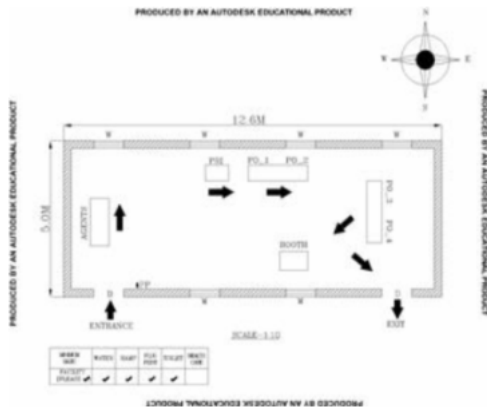

নির্বাচক নিবন্ধন আধিকারিকের স্বাক্ষর

Nazri Naksha

Google Map View

Polling Station Building Front View

Polling Station Front View

Cad View

Key MAP View

বিধানসভা নির্বাচনক্ষেত্রের নং, নাম : 50-মালদহ
ভাগ নং, নাম : 1-ছোটপুর,