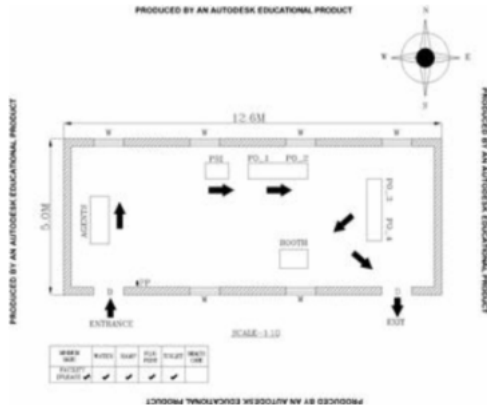

নির্বাচক নিবন্ধন আধিকারিকের স্বাক্ষর

Nazri Naksha

Google Map View

Polling Station Building Front View

Polling Station Front View

Cad View

Key MAP View

বিধানসভা নির্বাচনক্ষেত্রের নং, নাম : 50-মালদহ  
ভাগ নং, নাম : 1-সাধাইল,