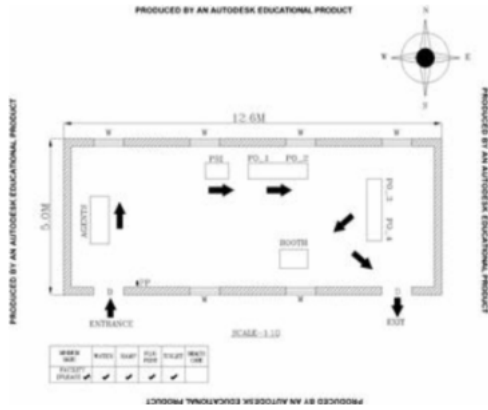

নির্বাচক নিবন্ধন আধিকারিকের স্বাক্ষর

Nazri Naksha

Google Map View

Polling Station Building Front View

Polling Station Front View

Cad View

Key MAP View

1 নাম : দৈবকী বেসরা পিতার নাম: চাম্পাই বেসরা বাড়ির নং : n0215 বয়স : 31 লিঙ্গ : মহিলা	WZJ1360148 ফটো উপলব্ধ	2 নাম : সরস্বতী মূর্মু পিতার নাম: অনিল মূর্মু বাড়ির নং : এন0207 বয়স : 23 লিঙ্গ : মহিলা	WZJ2113454 ফটো উপলব্ধ	3 নাম : পানমুনি কিস্কু স্বামীর নাম: চাম্পাই বেসরা বাড়ির নং : n0215 বয়স : 55 লিঙ্গ : মহিলা	WB/07/045/510498 ফটো উপলব্ধ
4 নাম : জ্যাঠা মূর্মু পিতার নাম: রবি মূর্মু বাড়ির নং : n0207 বয়স : 33 লিঙ্গ : পুরুষ	WZJ1227743 ফটো উপলব্ধ	5 নাম : জগাই মন্ডল পিতার নাম: দুলাল মন্ডল বাড়ির নং : n0220 বয়স : 31 লিঙ্গ : পুরুষ	WZJ1562990 ফটো উপলব্ধ	6 নাম : নিমাই মূর্মু পিতার নাম: গেড়া মূর্মু বাড়ির নং : n0289 বয়স : 27 লিঙ্গ : পুরুষ	WZJ1652171 ফটো উপলব্ধ
7 নাম : মালতী স্বামীর নাম: শিবলাল বাড়ির নং : n0209 বয়স : 56 লিঙ্গ : মহিলা	WB/07/045/510539 ফটো উপলব্ধ	8 নাম : জ্যাঠা পিতার নাম: মদন বাড়ির নং : n0196 বয়স : 55 লিঙ্গ : পুরুষ	WB/07/045/510634 ফটো উপলব্ধ	9 নাম : সোনা সরেন স্বামীর নাম: গেড়া বাড়ির নং : n0289 বয়স : 61 লিঙ্গ : মহিলা	WB/07/045/510585 ফটো উপলব্ধ
10 নাম : সোনালী বসাক স্বামীর নাম: জগাই মন্ডল বাড়ির নং : এন0220 বয়স : 26 লিঙ্গ : মহিলা	WZJ2113652 ফটো উপলব্ধ	11 নাম : অনিল মূর্মু পিতার নাম: রবি মূর্মু বাড়ির নং : n0207 বয়স : 46 লিঙ্গ : পুরুষ	WZJ1562925 ফটো উপলব্ধ	12 নাম : ফুল স্বামীর নাম: মুক্তি বাড়ির নং : n0203 বয়স : 57 লিঙ্গ : মহিলা	WB/07/045/510536 ফটো উপলব্ধ
13 নাম : গনেশ মাউর্ডি পিতার নাম: সাধু মাউর্ডি বাড়ির নং : n0197 বয়স : 33 লিঙ্গ : পুরুষ	WZJ1106541 ফটো উপলব্ধ	14 নাম : চাম্পাই পিতার নাম: অর্জন বাড়ির নং : n0215 বয়স : 65 লিঙ্গ : পুরুষ	WZJ2113728 ফটো উপলব্ধ	15 নাম : মিনতী হেমরম স্বামীর নাম: জ্যাঠা মূর্মু বাড়ির নং : n0207 বয়স : 33 লিঙ্গ : মহিলা	WZJ1459817 ফটো উপলব্ধ
16 নাম : মতি বেসরা স্বামীর নাম: ছোট বাড়ির নং : n0220 বয়স : 71 লিঙ্গ : মহিলা	WB/07/045/510529 ফটো উপলব্ধ	17 নাম : লক্ষীরাম মাউর্ডি পিতার নাম: মুনশী মাউর্ডি বাড়ির নং : n0203 বয়স : 30 লিঙ্গ : পুরুষ	WZJ1359942 ফটো উপলব্ধ	18 নাম : মিনতী মাউর্ডি পিতার নাম: মুনশী মাউর্ডি বাড়ির নং : n0203 বয়স : 28 লিঙ্গ : মহিলা	WZJ1562966 ফটো উপলব্ধ
19 নাম : অর্জন সরেন পিতার নাম: জ্যাঠা সরেন বাড়ির নং : n0196 বয়স : 29 লিঙ্গ : পুরুষ	WZJ1752385 ফটো উপলব্ধ	20 নাম : সনতী মূর্মু পিতার নাম: গেড়া মূর্মু বাড়ির নং : n0289 বয়স : 32 লিঙ্গ : মহিলা	WZJ1562776 ফটো উপলব্ধ	21 নাম : বাহামুনি হাঁসদা স্বামীর নাম: গনেশ মাউর্ডি বাড়ির নং : এন এইচ এন বয়স : 25 লিঙ্গ : মহিলা	WZJ1812700 ফটো উপলব্ধ
22 নাম : সন্ধ্যা বেসরা স্বামীর নাম: লক্ষীরাম মাউর্ডি বাড়ির নং : n0215 বয়স : 29 লিঙ্গ : মহিলা	WZJ1677905 ফটো উপলব্ধ	23 নাম : ধানী মূর্মু স্বামীর নাম: জেঠা সরেন বাড়ির নং : n0196 বয়স : 49 লিঙ্গ : মহিলা	WZJ2421485 ফটো উপলব্ধ	24 নাম : মাঝলী স্বামীর নাম: সাধু বাড়ির নং : n0197 বয়স : 67 লিঙ্গ : মহিলা	WB/07/045/510534 ফটো উপলব্ধ
25 নাম : অনিতা কোড়ামুদি স্বামীর নাম: তপন মুদি বাড়ির নং : n0351 বয়স : 30 লিঙ্গ : মহিলা	WZJ1273598 ফটো উপলব্ধ	26 নাম : রত্না ঘোষ স্বামীর নাম: হারাধন ঘোষ বাড়ির নং : n0277 বয়স : 42 লিঙ্গ : মহিলা	WZJ0918367 ফটো উপলব্ধ	27 নাম : বাদল ঘোষ মায়ের নাম: সুবলবালা ঘোষ বাড়ির নং : n0247 বয়স : 45 লিঙ্গ : পুরুষ	JSL2814051 ফটো উপলব্ধ
28 নাম : হারাধন ঘোষ পিতার নাম: মহাদেব ঘোষ বাড়ির নং : n0277 বয়স : 38 লিঙ্গ : পুরুষ	WZJ0918359 ফটো উপলব্ধ	29 নাম : সনেকা ঘোষ স্বামীর নাম: বাদল ঘোষ বাড়ির নং : নেমুয়া কামাত বয়স : 41 লিঙ্গ : মহিলা	WZJ0918375 ফটো উপলব্ধ	30 নাম : মহাদেব ঘোষ পিতার নাম: ফিরন ঘোষ বাড়ির নং : n0277 বয়স : 75 লিঙ্গ : পুরুষ	WB/07/045/510468 ফটো উপলব্ধ