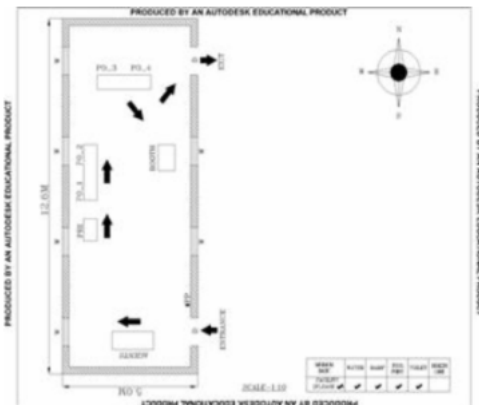

নির্বাচক নিবন্ধন আধিকারিকের স্বাক্ষর

Nazri Naksha

Google Map View

Polling Station Building Front View

Polling Station Front View

Cad View

Key MAP View

1 নাম : নিরঞ্জন দেবনাথ পিতার নাম: গৌড় দেবনাথ বাড়ির নং : এন0128 বয়স : 65 লিঙ্গ : পুরুষ	WZJ2318723 ফটো উপলব্ধ	2 নাম : মাইনুর সেখ পিতার নাম: মোল্লা সাইফুদ্দিন বাড়ির নং : n0157 বয়স : 40 লিঙ্গ : পুরুষ	JSL2810810 ফটো উপলব্ধ	3 নাম : মৌ দেবনাথ পিতার নাম: সঞ্জয় দেবনাথ বাড়ির নং : স্কু বয়স : 24 লিঙ্গ : মহিলা	WZJ2053718 ফটো উপলব্ধ
4 নাম : মোহাম্মদ করিম সেখ পিতার নাম: কালু সেখ বাড়ির নং : 0এন157 বয়স : 22 লিঙ্গ : পুরুষ	WZJ2256675 ফটো উপলব্ধ	5 নাম : রাহেলা বিবি স্বামীর নাম: সাইফুদ্দিন মোল্লা বাড়ির নং : n0157 বয়স : 69 লিঙ্গ : মহিলা	WZJ2054336 ফটো উপলব্ধ	6 নাম : তপন কুমার মিশ্র পিতার নাম: খগেন্দ্র নারায়ণ মিশ্র বাড়ির নং : n0050 বয়স : 66 লিঙ্গ : পুরুষ	JSL1680511 ফটো উপলব্ধ
7 নাম : উত্তম বিশ্বাস পিতার নাম: মৃতঃ মনু বিশ্বাস বাড়ির নং : হাউস নং বয়স : 40 লিঙ্গ : পুরুষ	WZJ2322402 ফটো উপলব্ধ	8 নাম : রঞ্জু মিশ্র পিতার নাম: তপন কুমার মিশ্র বাড়ির নং : n0050 বয়স : 39 লিঙ্গ : পুরুষ	JSL2811768 ফটো উপলব্ধ	9 নাম : রাবিউল সেখ পিতার নাম: সাইফুদ্দিন মোল্লা বাড়ির নং : n0157 বয়স : 36 লিঙ্গ : পুরুষ	WZJ0780106 ফটো উপলব্ধ
10 নাম : সেখ শান্ত পিতার নাম: সাইফুদ্দিন বাড়ির নং : n0124 বয়স : 67 লিঙ্গ : পুরুষ	WB/07/045/504774 ফটো উপলব্ধ	11 নাম : চম্পা বিবি স্বামীর নাম: কালু সেখ বাড়ির নং : n0159 বয়স : 43 লিঙ্গ : মহিলা	JSL2376440 ফটো উপলব্ধ	12 নাম : মর্জিনা বিবি স্বামীর নাম: মহঃ আইনুল সেখ বাড়ির নং : n0157 বয়স : 42 লিঙ্গ : মহিলা	WZJ0919258 ফটো উপলব্ধ
13 নাম : লক্ষী বিশ্বাস (কীর্তনীয়া) স্বামীর নাম: অখিল কীর্তনীয়া বাড়ির নং : n0251 বয়স : 32 লিঙ্গ : মহিলা	WZJ1362953 ফটো উপলব্ধ	14 নাম : সুলতা দেবনাথ স্বামীর নাম: নিরঞ্জন দেবনাথ বাড়ির নং : n0128 বয়স : 56 লিঙ্গ : মহিলা	WB/07/045/504511 ফটো উপলব্ধ	15 নাম : মানবী রায়(মন্ডল) স্বামীর নাম: সুভাষ মন্ডল বাড়ির নং : n0216 বয়স : 33 লিঙ্গ : মহিলা	YTU1265172 ফটো উপলব্ধ
16 নাম : সাহানারা বিবি স্বামীর নাম: সঞ্জয় দেবনাথ বাড়ির নং : n0159 বয়স : 39 লিঙ্গ : মহিলা	WZJ0780114 ফটো উপলব্ধ	17 নাম : খোকন মণ্ডল পিতার নাম: ধীরেন মণ্ডল বাড়ির নং : এন00 বয়স : 40 লিঙ্গ : মহিলা	JSL2940930 ফটো উপলব্ধ	18 নাম : হালিমা বিবি স্বামীর নাম: তাজমুল সেখ বাড়ির নং : n0157 বয়স : 31 লিঙ্গ : মহিলা	WZJ1360965 ফটো উপলব্ধ
19 নাম : কল্পনা মিশ্র স্বামীর নাম: তপন কুমার মিশ্র বাড়ির নং : n0050 বয়স : 62 লিঙ্গ : মহিলা	WZJ2383529 ফটো উপলব্ধ	20 নাম : আলম শেখ পিতার নাম: শহীদ শেখ বাড়ির নং : n0124 বয়স : 37 লিঙ্গ : পুরুষ	WZJ0808444 ফটো উপলব্ধ	21 নাম : ইন্দ্রিমা মিশ্র স্বামীর নাম: রাজকুমার মিশ্র বাড়ির নং : n0050 বয়স : 41 লিঙ্গ : মহিলা	WZJ0801860 ফটো উপলব্ধ
22 নাম : রাজ কুমার মিশ্র পিতার নাম: তপন কুমার মিশ্র বাড়ির নং : n0050 বয়স : 42 লিঙ্গ : পুরুষ	JSL2811347 ফটো উপলব্ধ	23 নাম : কালু সেখ পিতার নাম: কালু মহম্মদ বাড়ির নং : n0159 বয়স : 59 লিঙ্গ : পুরুষ	WB/07/045/504714 ফটো উপলব্ধ	24 নাম : সঞ্চারী শুকল স্বামীর নাম: পালব কুমার মিশ্রা বাড়ির নং : N0106 বয়স : 49 লিঙ্গ : মহিলা	JSL1334085 ফটো উপলব্ধ
25 নাম : কাজল দেবনাথ পিতার নাম: নিরঞ্জন দেবনাথ বাড়ির নং : n0128 বয়স : 34 লিঙ্গ : পুরুষ	WZJ1015171 ফটো উপলব্ধ	26 নাম : জবা দেবনাথ মন্ডল স্বামীর নাম: কাজল দেবনাথ বাড়ির নং : এন0128 বয়স : 22 লিঙ্গ : মহিলা	WZJ2313864 ফটো উপলব্ধ	27 নাম : পপি সরকার(বিশ্বাস) স্বামীর নাম: উত্তম বিশ্বাস বাড়ির নং : n0211 বয়স : 41 লিঙ্গ : মহিলা	BWL2199016 ফটো উপলব্ধ
28 নাম : মহঃ আইনুল সেখ পিতার নাম: সাইফুদ্দিন মোল্লা বাড়ির নং : n0157 বয়স : 51 লিঙ্গ : পুরুষ	WZJ0919241 ফটো উপলব্ধ	29 নাম : তাজমুল সেখ পিতার নাম: মহঃ সাইফুদ্দিন মোল্লা বাড়ির নং : n0157 বয়স : 38 লিঙ্গ : পুরুষ	WZJ0542084 ফটো উপলব্ধ	30 নাম : সহিনারা খাতুন স্বামীর নাম: মাইনুর সেখ বাড়ির নং : এন0157 বয়স : 20 লিঙ্গ : মহিলা	WZJ2385474 ফটো উপলব্ধ