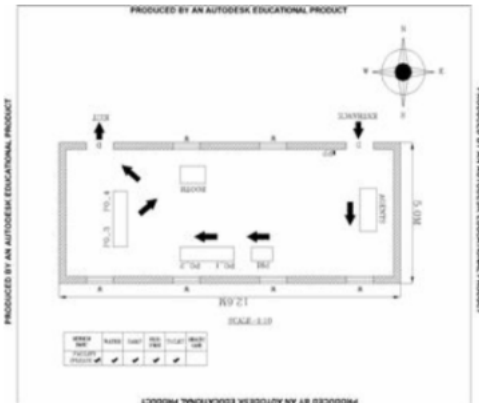

নির্বাচক নিবন্ধন আধিকারিকের স্বাক্ষর

Nazri Naksha

Google Map View

Polling Station Building Front View

Polling Station Front View

Cad View

Key MAP View

1 নাম : কল্পনা সরকার(দাস) স্বামীর নাম: অজয় সরকার বাড়ির নং : n0256 বয়স : 37 লিঙ্গ : মহিলা	JSL3273679 ফটো উপলব্ধ	2 নাম : সংগীতা সরকার স্বামীর নাম: জয়ন্ত কুমার সরকার বাড়ির নং : n0258 বয়স : 44 লিঙ্গ : মহিলা	JSL1521723 ফটো উপলব্ধ	3 নাম : চায়না সরকার অধিকারী স্বামীর নাম: সুজিৎ সরকার বাড়ির নং : n0257 বয়স : 40 লিঙ্গ : মহিলা	MQQ3174620 ফটো উপলব্ধ
4 নাম : রীতা ওরাও সরকার স্বামীর নাম: নির্মল সরকার বাড়ির নং : এন এইচ এন বয়স : 31 লিঙ্গ : মহিলা	WZJ1652775 ফটো উপলব্ধ	5 নাম : ইন্দ্রানী গুহ(সরকার) স্বামীর নাম: পঞ্চানন সরকার বাড়ির নং : n0302 বয়স : 32 লিঙ্গ : মহিলা	WZJ1707579 ফটো উপলব্ধ	6 নাম : নীহার ঘোষ পিতার নাম: নরেশ ঘোষ বাড়ির নং : n0003 বয়স : 50 লিঙ্গ : পুরুষ	JSL1521590 ফটো উপলব্ধ
7 নাম : মিনতি ঘোষ (মজুমদার) স্বামীর নাম: নিতীশ ঘোষ বাড়ির নং : n0003 বয়স : 40 লিঙ্গ : মহিলা	JSL3194818 ফটো উপলব্ধ	8 নাম : ভারতী ঘোষ স্বামীর নাম: নরেশ ঘোষ বাড়ির নং : n0003 বয়স : 81 লিঙ্গ : মহিলা	JSL1519511 ফটো উপলব্ধ	9 নাম : নিতীশ ঘোষ পিতার নাম: নরেশ ঘোষ বাড়ির নং : n0003 বয়স : 59 লিঙ্গ : পুরুষ	JSL1519610 ফটো উপলব্ধ
10 নাম : পার্বতী ঘোষ(বসু) স্বামীর নাম: বিষ্ণুপদ বসু বাড়ির নং : n0289 বয়স : 26 লিঙ্গ : মহিলা	WZJ1707447 ফটো উপলব্ধ	11 নাম : হৃদয় চক্রবর্তী পিতার নাম: শ্যামল চক্রবর্তী বাড়ির নং : n0026 বয়স : 38 লিঙ্গ : পুরুষ	WZJ1361641 ফটো উপলব্ধ	12 নাম : মধুমিতা হালদার(দাস) স্বামীর নাম: দেবশীষ দাস বাড়ির নং : n0026 বয়স : 30 লিঙ্গ : মহিলা	WZJ1361625 ফটো উপলব্ধ
13 নাম : মিঠু চক্রবর্তী পিতার নাম: শ্যামল চক্রবর্তী বাড়ির নং : n0026 বয়স : 38 লিঙ্গ : মহিলা	WZJ1460823 ফটো উপলব্ধ	14 নাম : উদয় চক্রবর্তী পিতার নাম: শ্যামল চক্রবর্তী বাড়ির নং : n0026 বয়স : 42 লিঙ্গ : পুরুষ	WZJ0919811 ফটো উপলব্ধ	15 নাম : নমিতা চক্রবর্তী স্বামীর নাম: শ্যামল চক্রবর্তী বাড়ির নং : n0026 বয়স : 56 লিঙ্গ : মহিলা	JSL3116373 ফটো উপলব্ধ
16 নাম : চারুবালা রায় স্বামীর নাম: প্রফুল্ল রায় বাড়ির নং : n0118 বয়স : 70 লিঙ্গ : মহিলা	JSL1514868 ফটো উপলব্ধ	17 নাম : নারায়ণ তরফদার পিতার নাম: মধুসুদন তরফদার বাড়ির নং : n0114 বয়স : 47 লিঙ্গ : পুরুষ	JSL1682715 ফটো উপলব্ধ	18 নাম : বাপ্পাদিত্য তরফদার পিতার নাম: বৈদ্যনাথ তরফদার বাড়ির নং : n0118 বয়স : 37 লিঙ্গ : পুরুষ	JSL3272283 ফটো উপলব্ধ
19 নাম : অঞ্জলী তরফদার স্বামীর নাম: জগদীশ তরফদার বাড়ির নং : n0075 বয়স : 54 লিঙ্গ : মহিলা	WZJ1563998 ফটো উপলব্ধ	20 নাম : রামচরন তরফদার পিতার নাম: মনমোহন তরফদার বাড়ির নং : n0075 বয়স : 42 লিঙ্গ : পুরুষ	JSL2381671 ফটো উপলব্ধ	21 নাম : সুপ্রিতা তরফদার মন্ডল স্বামীর নাম: রামচরন তরফদার বাড়ির নং : n0075 বয়স : 33 লিঙ্গ : মহিলা	WZJ0919456 ফটো উপলব্ধ
22 নাম : রিতা তরফদার স্বামীর নাম: নারায়ণচন্দ্র তরফদার বাড়ির নং : n0114 বয়স : 44 লিঙ্গ : মহিলা	JSL1682723 ফটো উপলব্ধ	23 নাম : পিউলি বিশ্বাস তরফদার স্বামীর নাম: মিঠুন তরফদার বাড়ির নং : n0075 বয়স : 30 লিঙ্গ : মহিলা	WZJ1707314 ফটো উপলব্ধ	24 নাম : জগদীশ তরফদার পিতার নাম: শশীমহন তরফদার বাড়ির নং : n0075 বয়স : 59 লিঙ্গ : পুরুষ	JSL1514306 ফটো উপলব্ধ
25 নাম : রাজেশ্বরী তরফদার স্বামীর নাম: মধুসুদন তরফদার বাড়ির নং : n0114 বয়স : 91 লিঙ্গ : মহিলা	JSL1514819 ফটো উপলব্ধ	26 নাম : মিঠুন তরফদার পিতার নাম: জগদীশ তরফদার বাড়ির নং : n0075 বয়স : 38 লিঙ্গ : পুরুষ	JSL3194834 ফটো উপলব্ধ	Q 27 নাম : লিপি তরফদার স্বামীর নাম: বাপ্পাদিত্য তরফদার বাড়ির নং : বয়স : 32 লিঙ্গ : মহিলা	WZJ1229038 ফটো উপলব্ধ
28 নাম : বৈদ্যনাথ তরফদার পিতার নাম: গজেন্দ্রনাথ তরফদার বাড়ির নং : n0118 বয়স : 76 লিঙ্গ : পুরুষ	JSL1515816 ফটো উপলব্ধ	29 নাম : কল্পনা তরফদার স্বামীর নাম: পঞ্চানন তরফদার বাড়ির নং : n0075 বয়স : 54 লিঙ্গ : মহিলা	JSL1520543 ফটো উপলব্ধ	30 নাম : তপস কুমার তরফদার পিতার নাম: জগদীশ তরফদার বাড়ির নং : n0075 বয়স : 30 লিঙ্গ : পুরুষ	WZJ1460583 ফটো উপলব্ধ