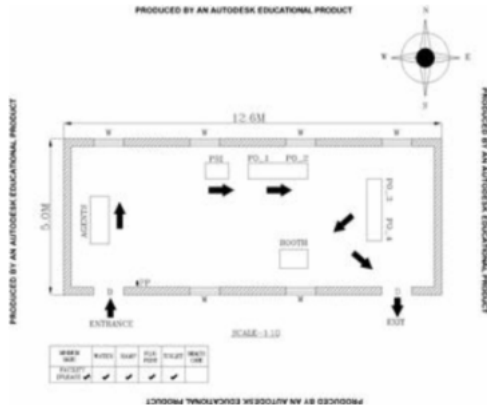

নির্বাচক নিবন্ধন আধিকারিকের স্বাক্ষর

Nazri Naksha

Google Map View

Polling Station Building Front View

Polling Station Front View

Cad View

Key MAP View

বিধানসভা নির্বাচনক্ষেত্রের নং, নাম : 50-মালদহ
ভাগ নং, নাম : 1-মহিষবাথানী গুজরঘাট টোলা,