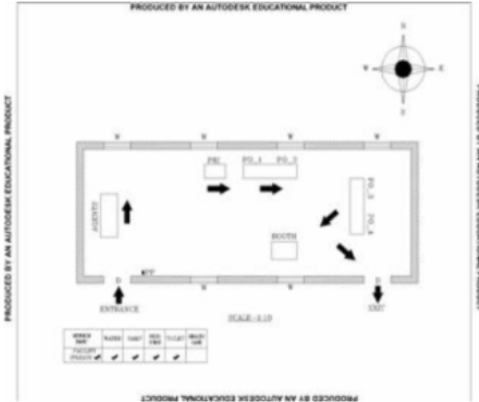

নির্বাচক নিবন্ধন আধিকারিকের স্বাক্ষর

Nazri Naksha

Google Map View

Polling Station Building Front View

Polling Station Front View

Cad View

Key MAP View

বিধানসভা নির্বাচনক্ষেত্রের নং, নাম : 50-মালদহ  
ভাগ নং, নাম : 1-শিবগঞ্জ,