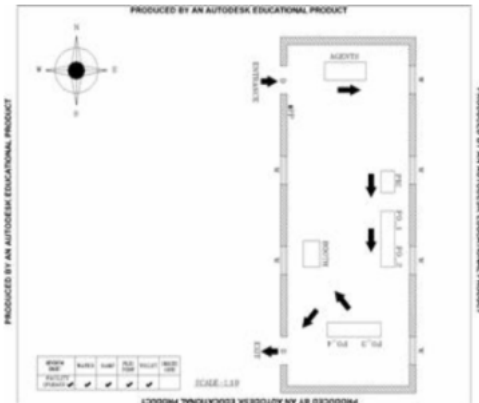

নির্বাচক নিবন্ধন আধিকারিকের স্বাক্ষর

Nazri Naksha

Google Map View

Polling Station Building Front View

Polling Station Front View

Cad View

Key MAP View

বিধানসভা নির্বাচনক্ষেত্রের নং, নাম : 50-মালদহ  
ভাগ নং, নাম : 1-তালতলা,