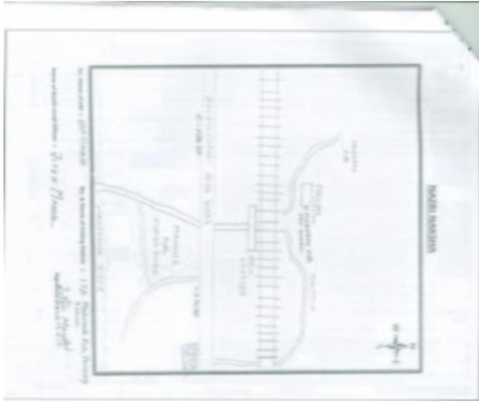

নির্বাচক নিবন্ধন আধিকারিকের স্বাক্ষর

Nazri Naksha

Google Map View

Polling Station Building Front View

Polling Station Front View

Cad View

Key MAP View

বিধানসভা নির্বাচনক্ষেত্রের নং, নাম : 50-মালদহ  
ভাগ নং, নাম : 1-তালতলা,