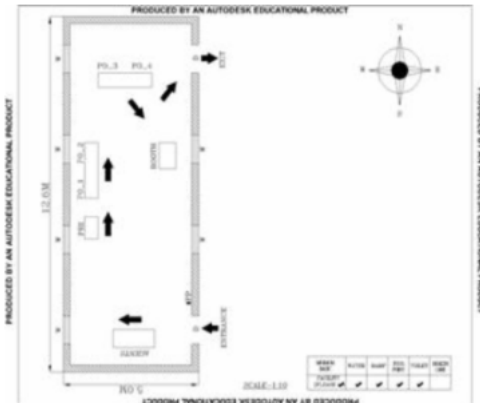

নির্বাচক নিবন্ধন আধিকারিকের স্বাক্ষর

Nazri Naksha

Google Map View

Polling Station Building Front View

Polling Station Front View

Cad View

Key MAP View

1 নাম : মনোরমা স্বামীর নাম: রমেশ শিকদার বাড়ির নং : n0089 বয়স : 63 লিঙ্গ : মহিলা	WZJ1906569 ফটো উপলব্ধ	2 নাম : সুমলাবালা স্বামীর নাম: গুরুদাস বালা বাড়ির নং : n0043 বয়স : 81 লিঙ্গ : মহিলা	JSL2819142 ফটো উপলব্ধ	3 নাম : গোলাপী হালদার(বিশ্বাস) স্বামীর নাম: কালু বিশ্বাস বাড়ির নং : n0043 বয়স : 32 লিঙ্গ : মহিলা	WZJ1565175 ফটো উপলব্ধ
4 নাম : উমা মন্ডল পিতার নাম: রমেন মন্ডল বাড়ির নং : n0061 বয়স : 29 লিঙ্গ : মহিলা	WZJ1564848 ফটো উপলব্ধ	5 নাম : স্বপন কুমার সিকদার পিতার নাম: রমেশ কুমার সিকদার বাড়ির নং : n0089 বয়স : 42 লিঙ্গ : পুরুষ	JSL2819530 ফটো উপলব্ধ	6 নাম : কালু বিশ্বাস পিতার নাম: বিজয় বিশ্বাস বাড়ির নং : n0043 বয়স : 38 লিঙ্গ : পুরুষ	JSL2941060 ফটো উপলব্ধ
7 নাম : অর্চনা মন্ডল (সরকার) স্বামীর নাম: সুশীল সরকার বাড়ির নং : n0243 বয়স : 39 লিঙ্গ : মহিলা	WZJ0918938 ফটো উপলব্ধ	8 নাম : বিজয় বিশ্বাস পিতার নাম: বিমল বিশ্বাস বাড়ির নং : n0043 বয়স : 66 লিঙ্গ : পুরুষ	WB/07/045/522152 ফটো উপলব্ধ	9 নাম : প্রতিভা মণ্ডল স্বামীর নাম: রমেন মন্ডল বাড়ির নং : n0061 বয়স : 52 লিঙ্গ : মহিলা	JSL1201011 ফটো উপলব্ধ
10 নাম : সুমিত্রা বিশ্বাস স্বামীর নাম: বিজয় বিশ্বাস বাড়ির নং : n0043 বয়স : 59 লিঙ্গ : মহিলা	WB/07/045/522153 ফটো উপলব্ধ	11 নাম : অমিতারানী বালা (রায়) মায়ের নাম: সুমলা বালা বাড়ির নং : 043 বয়স : 60 লিঙ্গ : মহিলা	WZJ1653476 ফটো উপলব্ধ	12 নাম : সুকদেব কীর্তনীয়া মায়ের নাম: কম্পনা কীর্তনীয়া বাড়ির নং : স্কু বয়স : 27 লিঙ্গ : পুরুষ	WZJ2040442 ফটো উপলব্ধ
13 নাম : বিশ্বজীৎ কর্মকার পিতার নাম: নিখিল কর্মকার বাড়ির নং : n0015 বয়স : 45 লিঙ্গ : পুরুষ	WZJ1230408 ফটো উপলব্ধ	14 নাম : দিপু কর্মকার স্বামীর নাম: নিখিল কর্মকার বাড়ির নং : n0015 বয়স : 69 লিঙ্গ : মহিলা	WB/07/045/522001 ফটো উপলব্ধ	15 নাম : চারু দাস কীর্তনীয়া স্বামীর নাম: শঙ্কর দাস কীর্তনীয়া বাড়ির নং : স্কু বয়স : 24 লিঙ্গ : মহিলা	WZJ2040574 ফটো উপলব্ধ
16 নাম : বুদ্ধি কীর্তনীয়া পিতার নাম: নির্মল কীর্তনীয়া বাড়ির নং : n0019 বয়স : 30 লিঙ্গ : পুরুষ	WZJ1565159 ফটো উপলব্ধ	17 নাম : শঙ্কর কীর্তনীয়া পিতার নাম: নির্মল কীর্তনীয়া বাড়ির নং : NO019 বয়স : 30 লিঙ্গ : পুরুষ	WZJ1653559 ফটো উপলব্ধ	18 নাম : দিলিপ চক্রবর্তী পিতার নাম: দুলাল চক্রবর্তী বাড়ির নং : n0081 বয়স : 48 লিঙ্গ : পুরুষ	JSL1200005 ফটো উপলব্ধ
19 নাম : যমুনা চক্রবর্তী স্বামীর নাম: দুলাল চক্রবর্তী বাড়ির নং : n0081 বয়স : 66 লিঙ্গ : মহিলা	WB/07/045/522015 ফটো উপলব্ধ	20 নাম : রুমা চক্রবর্তী স্বামীর নাম: দিলীপ চক্রবর্তী বাড়ির নং : n0081 বয়স : 44 লিঙ্গ : মহিলা	JSL3195294 ফটো উপলব্ধ	21 নাম : রাহুল চাকি পিতার নাম: দুলাল চাকি বাড়ির নং : স্কু বয়স : 26 লিঙ্গ : পুরুষ	WZJ2041325 ফটো উপলব্ধ
22 নাম : কৃষ্ণ চাকী পিতার নাম: দ্বারক চাকী বাড়ির নং : n0010 বয়স : 68 লিঙ্গ : পুরুষ	JSL2818920 ফটো উপলব্ধ	23 নাম : দুলাল চাকী পিতার নাম: দ্বারক চাকী বাড়ির নং : n0010 বয়স : 53 লিঙ্গ : পুরুষ	WB/07/045/522022 ফটো উপলব্ধ	24 নাম : লতা চাকী স্বামীর নাম: প্রকাশ বাড়ির নং : n0010 বয়স : 47 লিঙ্গ : মহিলা	JSL1199082 ফটো উপলব্ধ
25 নাম : পিয়াকা বর্মন স্বামীর নাম: সুরজিৎ চাকী বাড়ির নং : n0010 বয়স : 32 লিঙ্গ : মহিলা	WZJ1107598 ফটো উপলব্ধ	26 নাম : সুরজিৎ চাকী পিতার নাম: কৃষ্ণ চাকী বাড়ির নং : n0010 বয়স : 36 লিঙ্গ : পুরুষ	JSL3272721 ফটো উপলব্ধ	27 নাম : সুমিত্রা চাকী স্বামীর নাম: সুসান্ত চাকী বাড়ির নং : n0010 বয়স : 53 লিঙ্গ : মহিলা	WB/07/045/522020 ফটো উপলব্ধ
28 নাম : ইন্দ্রজিত চাকি পিতার নাম: কৃষ্ণ চাকি বাড়ির নং : n0010 বয়স : 41 লিঙ্গ : পুরুষ	JSL2818946 ফটো উপলব্ধ	29 নাম : বাবলী চাকী স্বামীর নাম: দুলাল বাড়ির নং : n0010 বয়স : 46 লিঙ্গ : মহিলা	JSL1200302 ফটো উপলব্ধ	30 নাম : প্রকাশ চাকী পিতার নাম: দ্বারক চাকী বাড়ির নং : n0010 বয়স : 56 লিঙ্গ : পুরুষ	WB/07/045/522021 ফটো উপলব্ধ