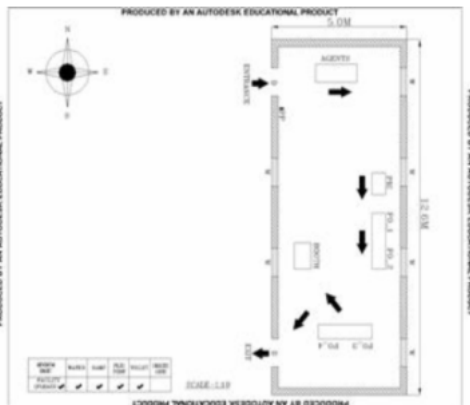

নির্বাচক নিবন্ধন আধিকারিকের স্বাক্ষর

Nazri Naksha

Google Map View

Polling Station Building Front View

Polling Station Front View

Cad View

Key MAP View

বিধানসভা নির্বাচনক্ষেত্রের নং, নাম : 50-মালদহ
ভাগ নং, নাম : 1-অজয়নগর,