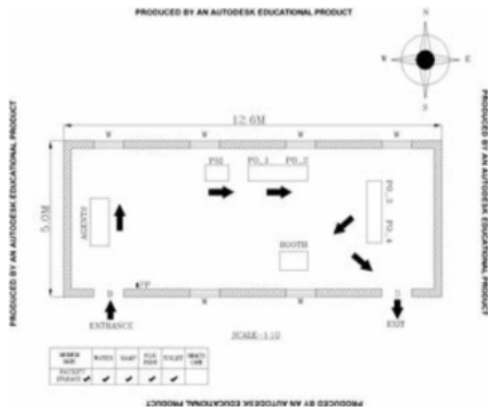

নির্বাচক নিবন্ধন আধিকারিকের স্বাক্ষর

Nazri Naksha

Google Map View

Polling Station Building Front View

Polling Station Front View

Cad View

Key MAP View

বিধানসভা নির্বাচনক্ষেত্রের নং, নাম : 50-মালদহ