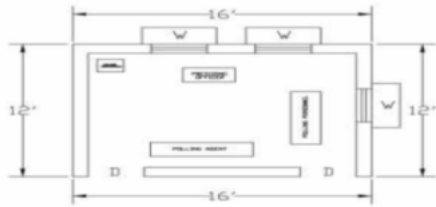

নির্বাচক নিবন্ধন আধিকারিকের স্বাক্ষর

Nazri Naksha

Google Map View

Polling Station Building Front View

Polling Station Front View

Cad View

Key MAP View

বিধানসভা নির্বাচনক্ষেত্রের নং, নাম : 50-মালদহ
ভাগ নং, নাম : 1-বস্ত্রীনগর,