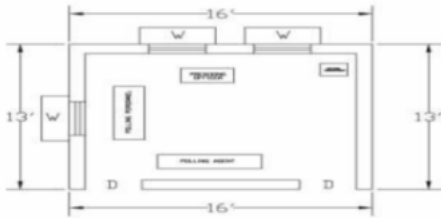

নির্বাচক নিবন্ধন আধিকারিকের স্বাক্ষর

Nazri Naksha

Google Map View

Polling Station Building Front View

Polling Station Front View

Cad View

Key MAP View

বিধানসভা নির্বাচনক্ষেত্রের নং, নাম : 50-মালদহ
ভাগ নং, নাম : 1-আইছো নামোটোলা,