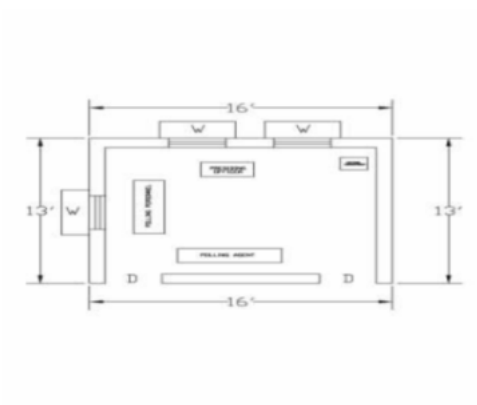

নির্বাচক নিবন্ধন আধিকারিকের স্বাক্ষর

Nazri Naksha

Google Map View

Polling Station Building Front View

Polling Station Front View

Cad View

Key MAP View

1 নাম : সলিল কুমার সরকার পিতার নাম: সমর কুমার সরকার বাড়ির নং : n0088 বয়স : 30 লিঙ্গ : পুরুষ	WZJ1371665 ফটো উপলব্ধ	2 নাম : সত্য সাহা পিতার নাম: দুলাল সাহা বাড়ির নং : n0129 বয়স : 48 লিঙ্গ : পুরুষ	JSL1333293 ফটো উপলব্ধ	3 নাম : শিখা সাহা স্বামীর নাম: সত্য সাহা বাড়ির নং : n0129 বয়স : 47 লিঙ্গ : মহিলা	JSL1334242 ফটো উপলব্ধ
4 নাম : ভারতী সিংহ স্বামীর নাম: সাতকড়ি সিংহ বাড়ির নং : n0162 বয়স : 66 লিঙ্গ : মহিলা	WZJ1934934 ফটো উপলব্ধ	5 নাম : সাগরী সিংহ পিতার নাম: সাতকড়ি সিংহ বাড়ির নং : n0162 বয়স : 30 লিঙ্গ : মহিলা	WZJ1371814 ফটো উপলব্ধ	6 নাম : বাইটন সিংহ পিতার নাম: সাতকড়ি সিংহ বাড়ির নং : n0162 বয়স : 37 লিঙ্গ : পুরুষ	JSL3282050 ফটো উপলব্ধ
7 নাম : সাতকড়ি সিংহ পিতার নাম: হরিপদ সিংহ বাড়ির নং : n0162 বয়স : 81 লিঙ্গ : পুরুষ	WZJ1934926 ফটো উপলব্ধ	8 নাম : বন্দনা সিংহ (দাস) স্বামীর নাম: মিঠু দাস বাড়ির নং : n0338 বয়স : 34 লিঙ্গ : মহিলা	WZJ1021195 ফটো উপলব্ধ	9 নাম : পলি শীল (বিশ্বাস) স্বামীর নাম: সঞ্জয় বিশ্বাস বাড়ির নং : n0377 বয়স : 27 লিঙ্গ : মহিলা	WZJ1705755 ফটো উপলব্ধ
10 নাম : সম্পা মন্ডল (সিংহ) স্বামীর নাম: জিবন সিংহ বাড়ির নং : n0379 বয়স : 27 লিঙ্গ : মহিলা	WZJ1705771 ফটো উপলব্ধ	11 নাম : সুচিত্রা সিংহ স্বামীর নাম: দেবব্রত পাল বাড়ির নং : এন0202 বয়স : 26 লিঙ্গ : মহিলা	WZJ2179992 ফটো উপলব্ধ	12 নাম : সোহাগী দাস (সিংহ) স্বামীর নাম: পূর্ণ দাস বাড়ির নং : n0202 বয়স : 35 লিঙ্গ : মহিলা	WZJ1113547 ফটো উপলব্ধ
13 নাম : ফনি ঋষি পিতার নাম: মানিক ঋষি বাড়ির নং : n0264 বয়স : 63 লিঙ্গ : পুরুষ	WB/07/045/621212 ফটো উপলব্ধ	14 নাম : সবিতা ঋষি স্বামীর নাম: ফনি ঋষি বাড়ির নং : n0265 বয়স : 57 লিঙ্গ : মহিলা	WB/07/045/621213 ফটো উপলব্ধ	15 নাম : রীতা ঋষি সিংহ পিতার নাম: ফনি ঋষি বাড়ির নং : এন0264 বয়স : 26 লিঙ্গ : মহিলা	WZJ2289494 ফটো উপলব্ধ
16 নাম : ভবেশ ঋষি পিতার নাম: ফনি ঋষি বাড়ির নং : এন0268 বয়স : 23 লিঙ্গ : পুরুষ	WZJ2289759 ফটো উপলব্ধ	17 নাম : বুঝা ঋষি(পাল) স্বামীর নাম: সঞ্জয় পাল বাড়ির নং : n0329 বয়স : 38 লিঙ্গ : মহিলা	WZJ1021260 ফটো উপলব্ধ	Q 18 নাম : বুঝা কর্মকার স্বামীর নাম: সঞ্জয় কর্মকার বাড়ির নং : বয়স : 30 লিঙ্গ : মহিলা	WZJ1705854 ফটো উপলব্ধ
19 নাম : তরুণ কর্মকার পিতার নাম: ঝড়লাল কর্মকার বাড়ির নং : n0153 বয়স : 48 লিঙ্গ : পুরুষ	JSL1332782 ফটো উপলব্ধ	20 নাম : ফনী কর্মকার পিতার নাম: বৈদ্যনাথ কর্মকার বাড়ির নং : n0253 বয়স : 65 লিঙ্গ : পুরুষ	WB/07/045/618010 ফটো উপলব্ধ	21 নাম : নির্মল কর্মকার পিতার নাম: ফনিন্দ্র নাথ কর্মকার বাড়ির নং : n0253 বয়স : 41 লিঙ্গ : পুরুষ	JSL3201324 ফটো উপলব্ধ
22 নাম : উজ্জল কর্মকার পিতার নাম: ফনিন্দ্র নাথ কর্মকার বাড়ির নং : n0269 বয়স : 38 লিঙ্গ : পুরুষ	JSL3201316 ফটো উপলব্ধ	23 নাম : শ্রাবনী সিংহ পিতার নাম: অজিত সিংহ বাড়ির নং : n0253 বয়স : 27 লিঙ্গ : মহিলা	WZJ1706647 ফটো উপলব্ধ	24 নাম : পূজা কর্মকার স্বামীর নাম: নির্মল কর্মকার বাড়ির নং : n0395 বয়স : 27 লিঙ্গ : মহিলা	WZJ1706654 ফটো উপলব্ধ
25 নাম : ধনপতি কর্মকার স্বামীর নাম: অশ্বিনী কর্মকার বাড়ির নং : n0154 বয়স : 73 লিঙ্গ : মহিলা	WZJ1935105 ফটো উপলব্ধ	26 নাম : সুদীপ কর্মকার পিতার নাম: অশ্বিনী কর্মকার বাড়ির নং : n0154 বয়স : 46 লিঙ্গ : পুরুষ	JSL2426526 ফটো উপলব্ধ	27 নাম : লক্ষ্মী কর্মকার স্বামীর নাম: সুদীপ কর্মকার বাড়ির নং : n0154 বয়স : 40 লিঙ্গ : মহিলা	JSL2861763 ফটো উপলব্ধ
28 নাম : সত্য কর্মকার পিতার নাম: অশ্বিনী কর্মকার বাড়ির নং : n0154 বয়স : 63 লিঙ্গ : পুরুষ	WZJ1935089 ফটো উপলব্ধ	29 নাম : শংকর কর্মকার পিতার নাম: অশ্বিনী কর্মকার বাড়ির নং : n0154 বয়স : 57 লিঙ্গ : পুরুষ	WB/07/045/618515 ফটো উপলব্ধ	30 নাম : গৌরী কর্মকার স্বামীর নাম: শংকর কর্মকার বাড়ির নং : n0154 বয়স : 45 লিঙ্গ : মহিলা	JSL2426518 ফটো উপলব্ধ